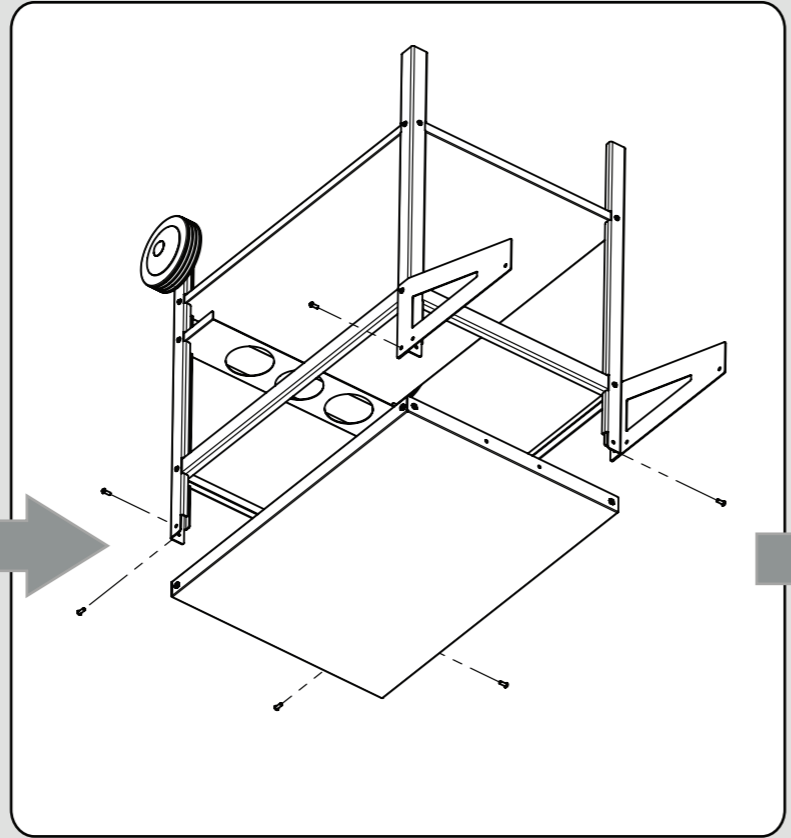

# DESSERTTE LUXUOSA L

SAS GARDEN MAX  
236 avenue Clément Ader  
59118 Wambrechies  
FRANCE

**!**

FR Pensez à enlever le film de protection avant l'assemblage

GB Please remove protective film before assembly