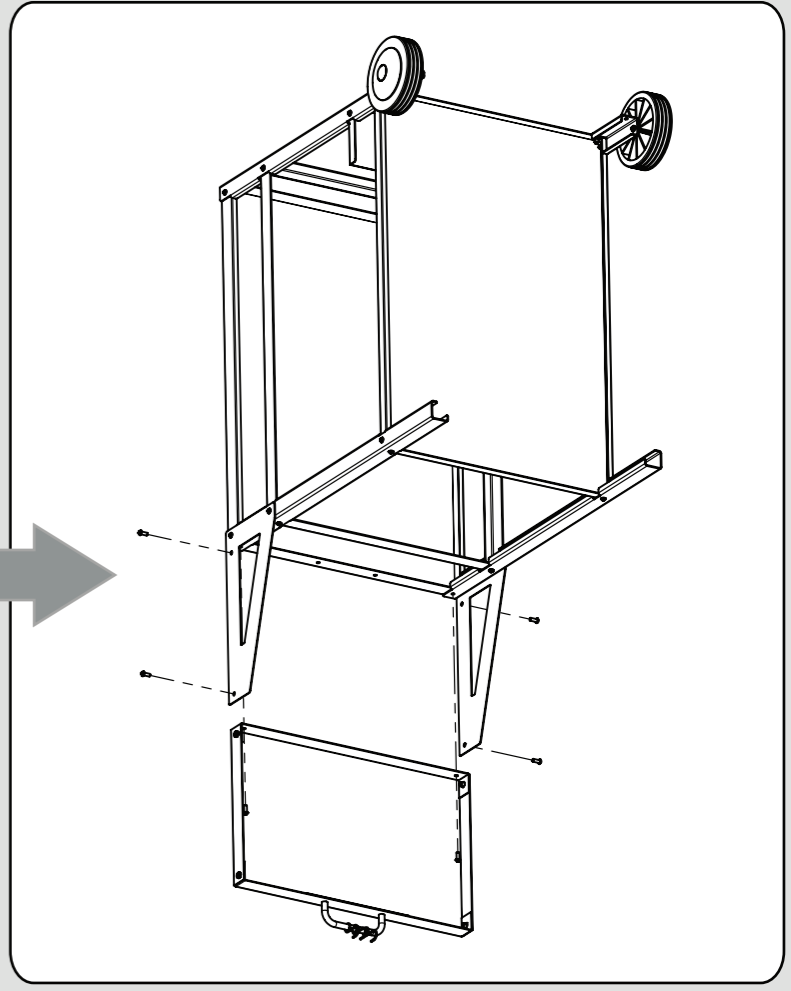

# DESSERTTE LUXUOSA L

SAS GARDEN MAX  
236 avenue Clément Ader  
59118 Wambrechies  
FRANCE

**!**

FR Pensez à enlever le film de protection avant l'assemblage

GB Please remove protective film before assembly