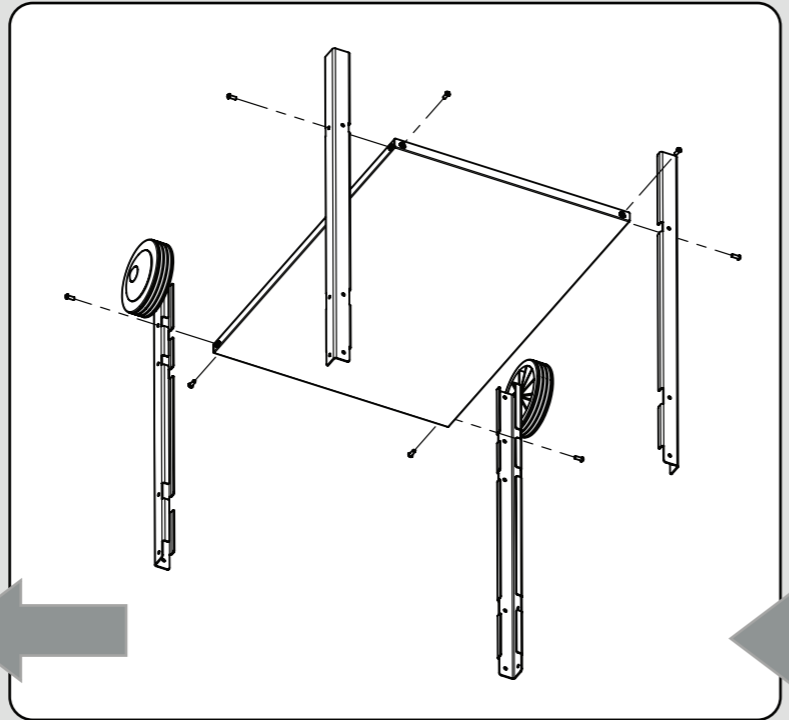

# DESSERTTE LUXUOSA L

SAS GARDEN MAX  
236 avenue Clément Ader  
59118 Wambrechies  
FRANCE

**!**

FR Pensez à enlever le film de protection avant l'assemblage

GB Please remove protective film before assembly