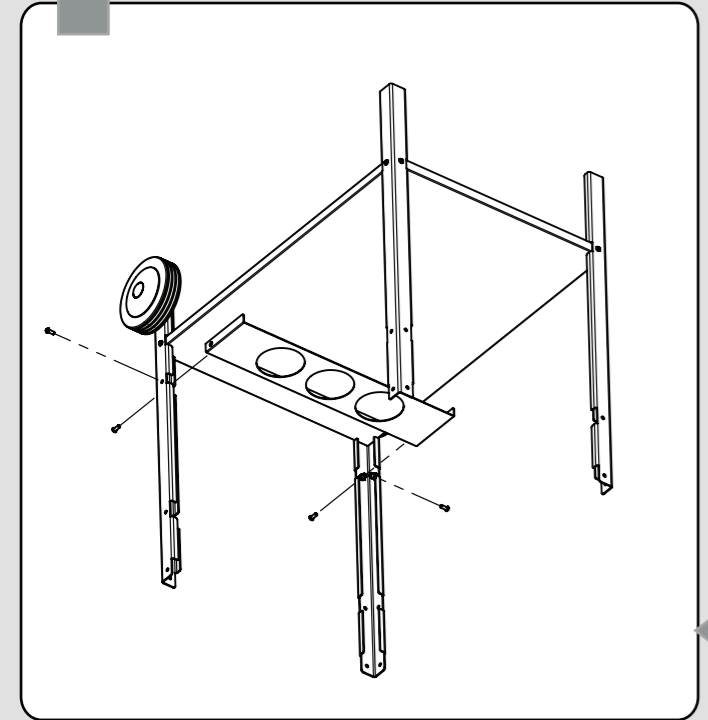

# DESSERTTE LUXUOSA L

SAS GARDEN MAX  
236 avenue Clément Ader  
59118 Wambrechies  
FRANCE

**!**

FR Pensez à enlever le film de protection avant l'assemblage

GB Please remove protective film before assembly