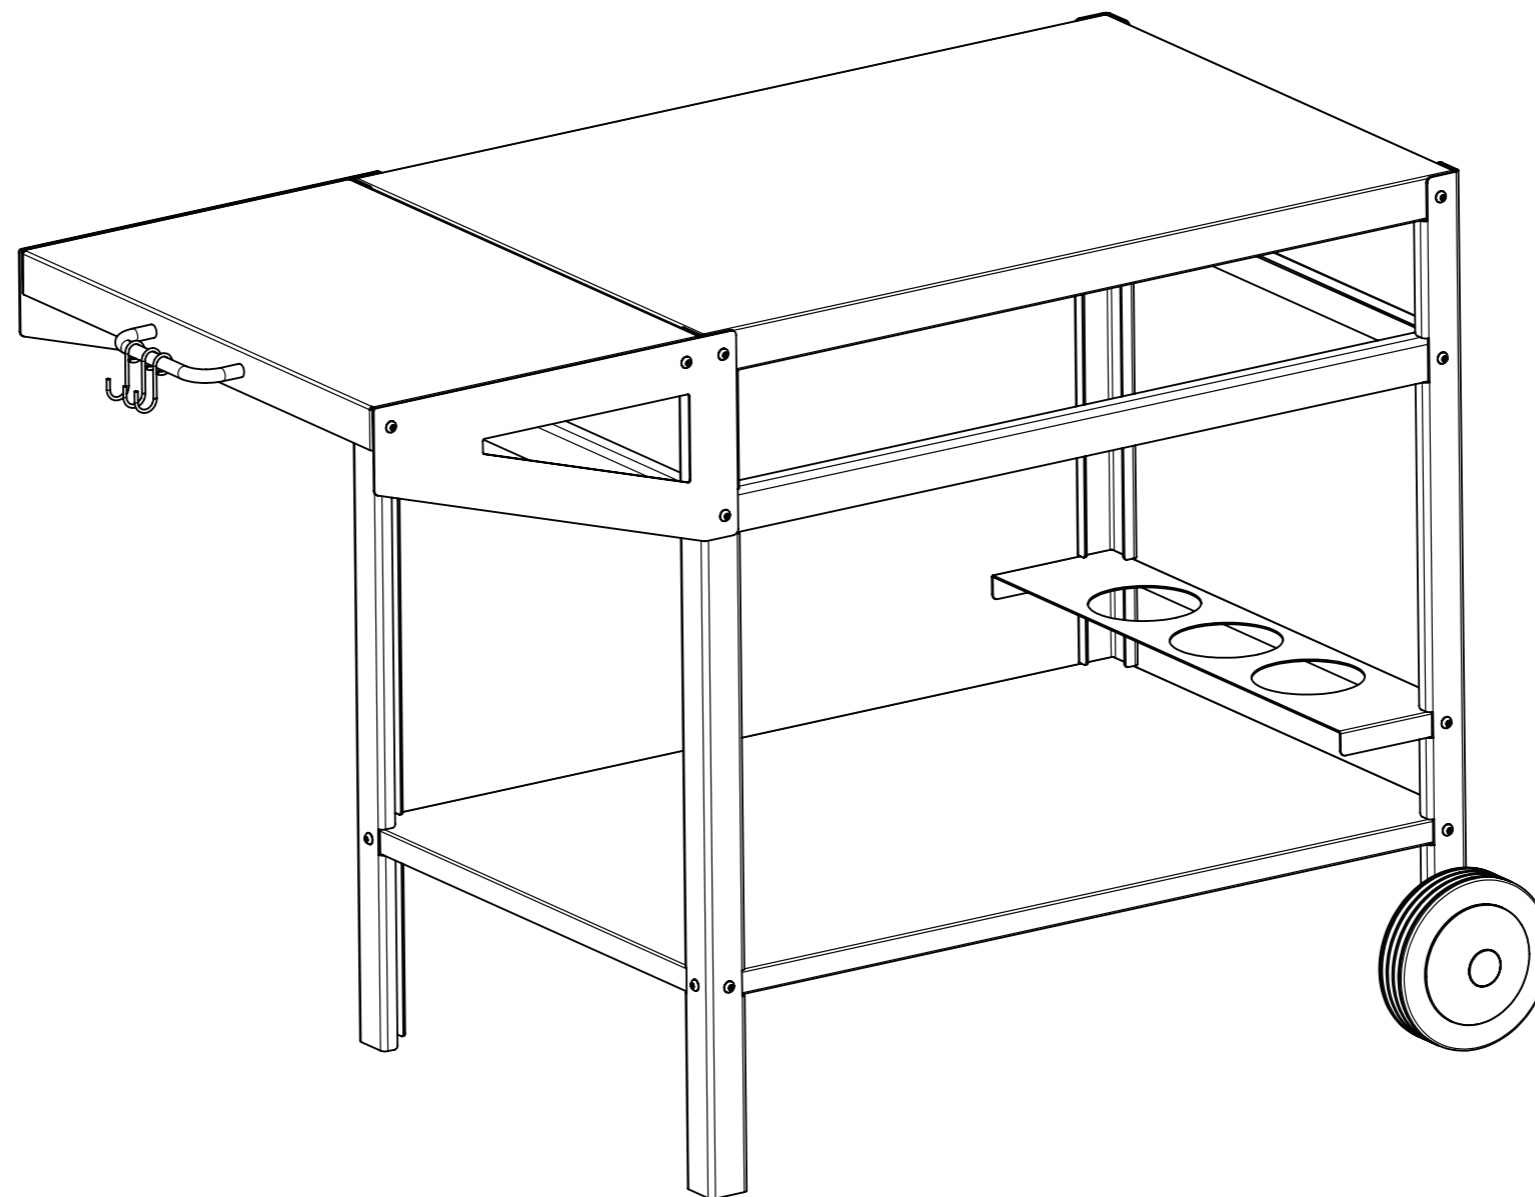

# DESSERTTE LUXUOSA L

SAS GARDEN MAX  
236 avenue Clément Ader  
59118 Wambrechies  
FRANCE

**!**

FR Pensez à enlever le film de protection avant l'assemblage

GB Please remove protective film before assembly