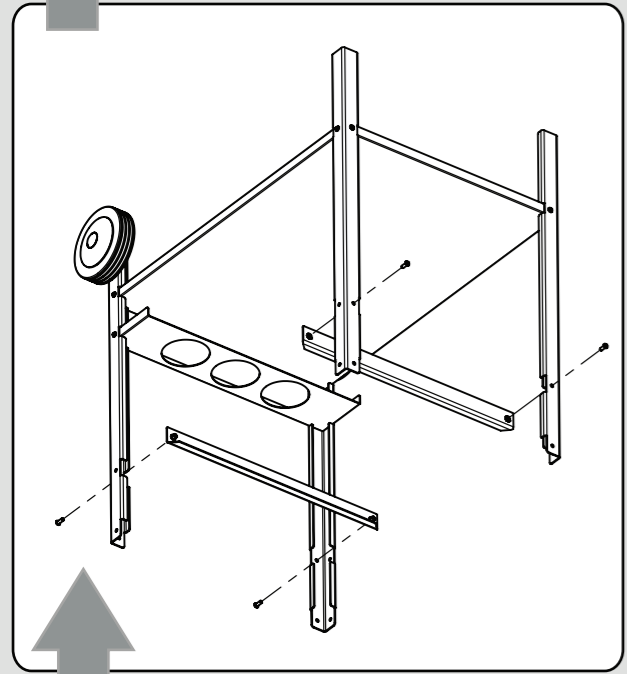

# DESSERTTE LUXUOSA L

SAS GARDEN MAX  
236 avenue Clément Ader  
59118 Wambrechies  
FRANCE

**!**

FR Pensez à enlever le film de protection avant l'assemblage

GB Please remove protective film before assembly