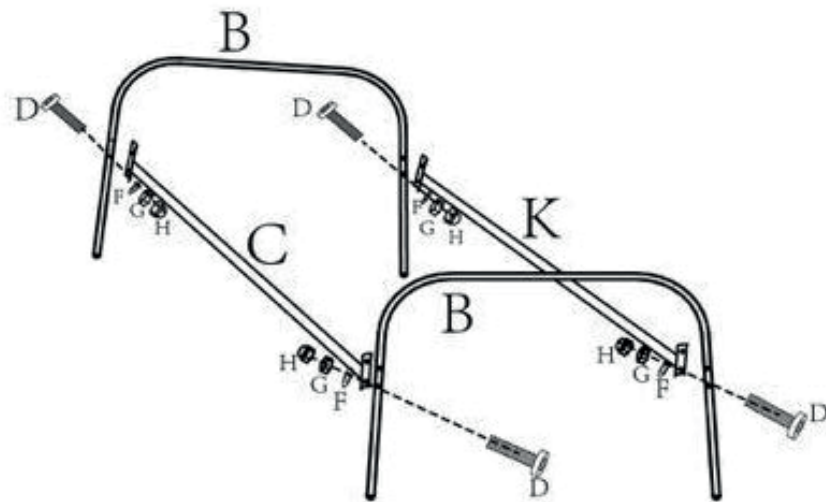

Montage :

Étape A :