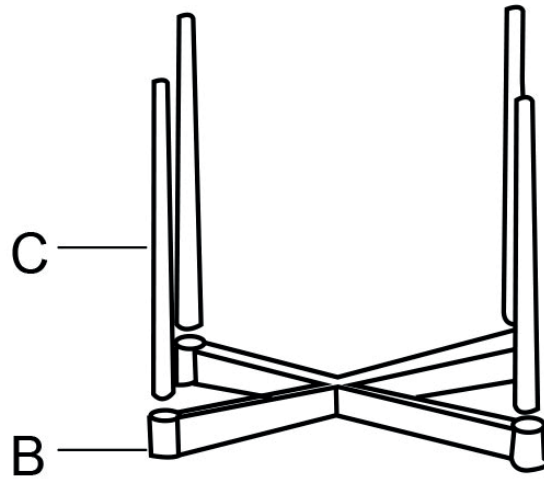

Montaje :

Etapa A :