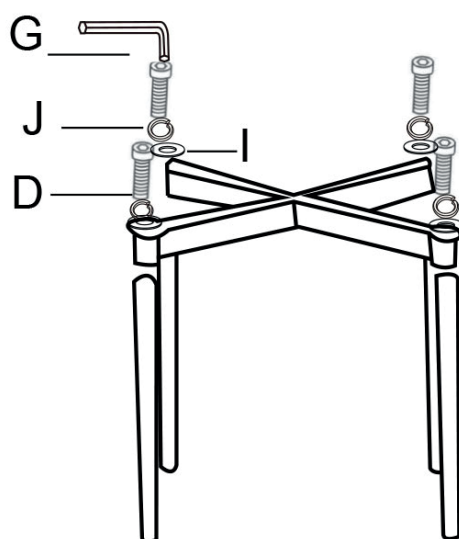

Table ronde 120cm MARTHA (TBL04) INSTRUCTIONS D'ASSEMBLAGE

Liste des pièces :

A - Plateau ×1

B - Structure ×1

C - Pieds ×4

D - Vis 10x30mm ×4

E - Vis 6x16mm ×8

F - Rondelles Ø6mm ×8

G - Clé BTR Ø10mm ×1

H - Clé BTR Ø5mm ×1

I - Rondelles Ø10mm ×4

J - Anneaux Ø10mm ×4

K - Embouts ×4

Montage :

Étape A :

Étape B :

Produit vendu par :
ALLSTORE SAS
236 av. Clément Ader
PA du Moulin
59118 WAMBRECHIES
FRANCE

Mesa redonda 120cm MARTHA (TBL04) INSTRUCCIONES DE MONTAJE

Lista de piezas :

 <p>A - Bandeja x1</p>	 <p>B - Estructura x1</p>
 <p>C - Patas x4</p>	 <p>D - Tornillos 10x30mm x4</p>
 <p>E - Tornillos 6x16mm x8</p>	 <p>F - Arandelas Ø6mm x8</p>
 <p>G - Llave BTR Ø10mm x1</p>	 <p>H - Llave BTR Ø5mm x1</p>
 <p>I - Arandelas Ø10mm x4</p>	 <p>J - Aros Ø10mm x4</p>
 <p>K - Conectores x4</p>	