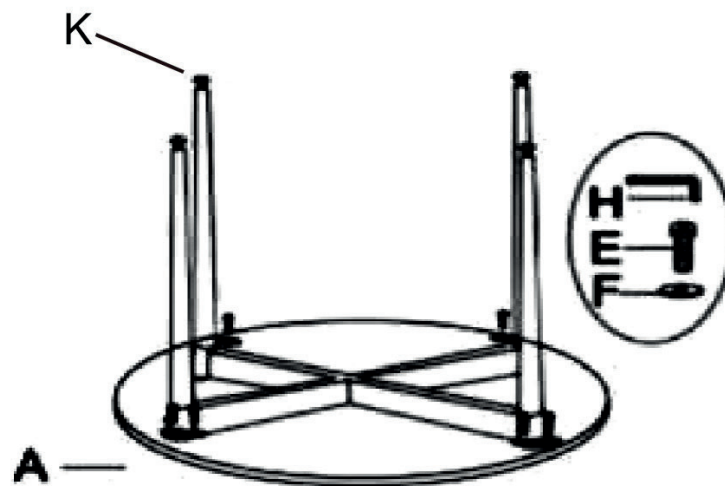

Produit vendu par :
ALLSTORE SAS
236 av. Clément Ader
PA du Moulin
59118 WAMBRECHIES
FRANCE

Mesa redonda 120cm MARTHA (TBL04) INSTRUCCIONES DE MONTAJE

Lista de piezas :

 <p>A - Bandeja x1</p>	 <p>B - Estructura x1</p>
 <p>C - Patas x4</p>	 <p>D - Tornillos 10x30mm x4</p>
 <p>E - Tornillos 6x16mm x8</p>	 <p>F - Arandelas Ø6mm x8</p>
 <p>G - Llave BTR Ø10mm x1</p>	 <p>H - Llave BTR Ø5mm x1</p>
 <p>I - Arandelas Ø10mm x4</p>	 <p>J - Aros Ø10mm x4</p>
 <p>K - Conectores x4</p>	

Montaje :

Etapa A :

Etapa B :

Etapa C :

Información Adicional :

Le rogamos conserve este manual de instrucciones para futuras consultas

Si encuentra algún problema con su producto, le solicitamos que contacte con nuestro servicio de atención al cliente por correo electrónico: spv@happy-garden.es o por teléfono al 919 035 926