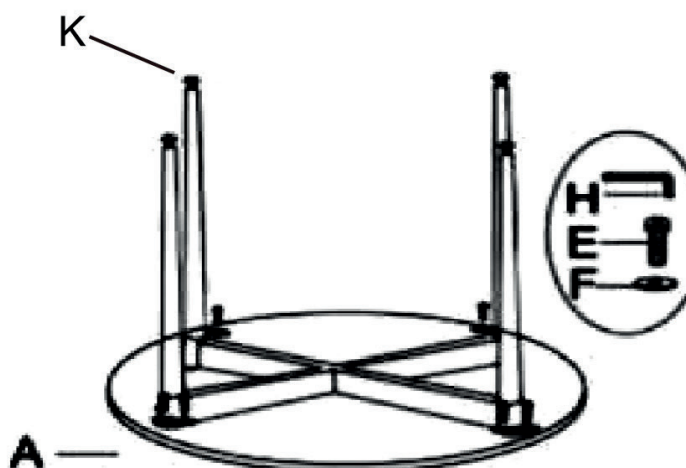

Montage :

Étape A :

Étape B :

Étape C :