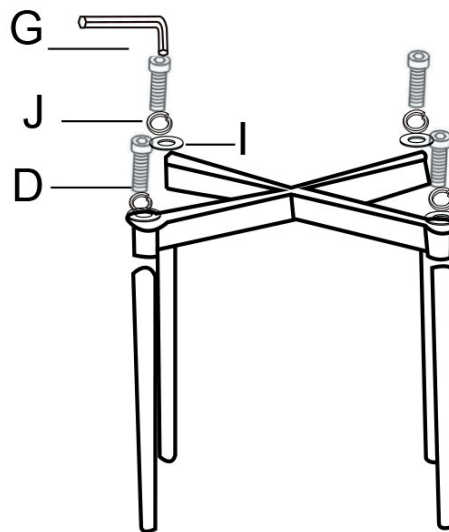

Table ronde 120cm MARTHA (TBL04) INSTRUCTIONS D'ASSEMBLAGE

Liste des pièces :

A - Plateau ×1

B - Structure ×1

C - Pieds ×4

D - Vis 10x30mm ×4

E - Vis 6x16mm ×8

F - Rondelles Ø6mm ×8

G - Clé BTR Ø10mm ×1

H - Clé BTR Ø5mm ×1

I - Rondelles Ø10mm ×4

J - Anneaux Ø10mm ×4

K - Embouts ×4

Montage :

Étape A :

Étape B :

Produit vendu par :
ALLSTORE SAS
236 av. Clément Ader
PA du Moulin
59118 WAMBRECHIES
FRANCE

Mesa redonda 120cm MARTHA (TBL04) INSTRUCCIONES DE MONTAJE

Lista de piezas :

 <p>A - Bandeja x1</p>	 <p>B - Estructura x1</p>
 <p>C - Patas x4</p>	 <p>D - Tornillos 10x30mm x4</p>
 <p>E - Tornillos 6x16mm x8</p>	 <p>F - Arandelas Ø6mm x8</p>
 <p>G - Llave BTR Ø10mm x1</p>	 <p>H - Llave BTR Ø5mm x1</p>
 <p>I - Arandelas Ø10mm x4</p>	 <p>J - Aros Ø10mm x4</p>
 <p>K - Conectores x4</p>	

Montaje :

Etapa A :

Etapa B :

Etapa C :

Información Adicional :

Le rogamos conserve este manual de instrucciones para futuras consultas

Si encuentra algún problema con su producto, le solicitamos que contacte con nuestro servicio de atención al cliente por correo electrónico: spv@happy-garden.es o por teléfono al 919 035 926