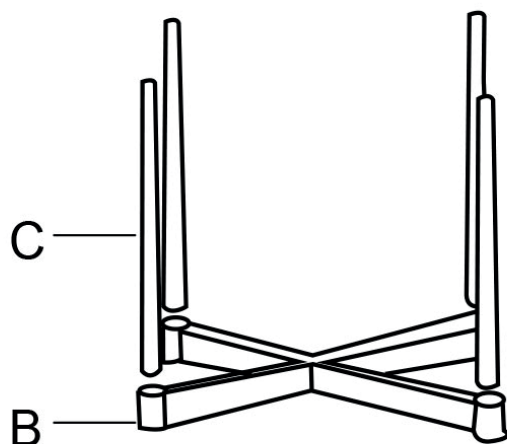

Table ronde 120cm MARTHA (TBL04) INSTRUCTIONS D'ASSEMBLAGE

Liste des pièces :

A - Plateau ×1

B - Structure ×1

C - Pieds ×4

D - Vis 10x30mm ×4

E - Vis 6x16mm ×8

F - Rondelles Ø6mm ×8

G - Clé BTR Ø10mm ×1

H - Clé BTR Ø5mm ×1

I - Rondelles Ø10mm ×4

J - Anneaux Ø10mm ×4

K - Embouts ×4

Montage :

Étape A :

Étape B :

Produit vendu par :
ALLSTORE SAS
236 av. Clément Ader
PA du Moulin
59118 WAMBRECHIES
FRANCE

Mesa redonda 120cm MARTHA (TBL04) INSTRUCCIONES DE MONTAJE

Lista de piezas :

 <p>A - Bandeja x1</p>	 <p>B - Estructura x1</p>
 <p>C - Patas x4</p>	 <p>D - Tornillos 10x30mm x4</p>
 <p>E - Tornillos 6x16mm x8</p>	 <p>F - Arandelas Ø6mm x8</p>
 <p>G - Llave BTR Ø10mm x1</p>	 <p>H - Llave BTR Ø5mm x1</p>
 <p>I - Arandelas Ø10mm x4</p>	 <p>J - Aros Ø10mm x4</p>
 <p>K - Conectores x4</p>	