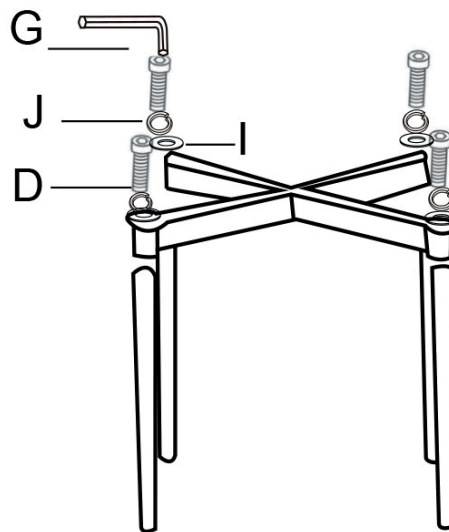

# Liste des pièces :

A - Plateau ×1

B - Structure ×1

C - Pieds ×4

D - Vis 10x30mm ×4

E - Vis 6x16mm ×8

F - Rondelles Ø6mm ×8

G - Clé BTR Ø10mm ×1

# Lista de piezas :

A - Bandeja ×1

B - Estructura ×1

C - Patas ×4

D - Tornillos 10x30mm ×4

E - Tornillos 6x16mm ×8

F - Arandelas Ø6mm ×8

G - Llave BTR Ø10mm ×1

H - Llave BTR Ø5mm ×1

I - Arandelas Ø10mm ×4

J - Aros Ø10mm ×4

K - Conectores ×4

# Montaje :

Etapa A :

Etapa B :

Etapa C :