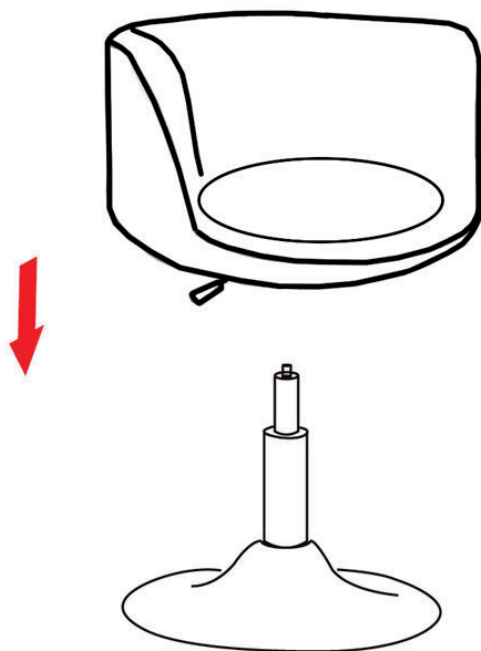

Montaje :

Etapa C :