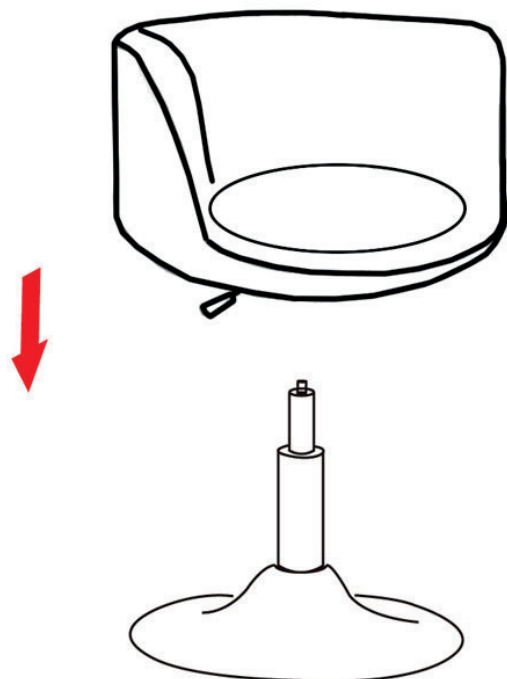

Tabouret de bar NOLAN (TAB48) INSTRUCTIONS D'ASSEMBLAGE

Liste des pièces :

A - Assise ×1

B - Base ×1

C - Mécanisme ×1

D - Pompe à gaz ×1

E - Vis ×4

F - Anneau ×1

G - Clé BTR ×1

Montage :

Étape A :

Étape B :

Montage :

Étape C :

Étape D :

Informations Complémentaires :

Produit vendu par :
ALLSTORE SAS
236 av. Clément Ader
PA du Moulin
59118 WAMBRECHIES
FRANCE

Taburete de bar NOLAN (TAB48) INSTRUCCIONES DE MONTAJE

Lista de piezas :

 <p>A - Asiento ×1</p>	 <p>B - Base ×1</p>
 <p>C - Mecanismo ×1</p>	 <p>D - Bomba de gas ×1</p>
 <p>E - Tornillos ×4</p>	 <p>F - Aro ×1</p>
 <p>G - Llave BTR ×1</p>	