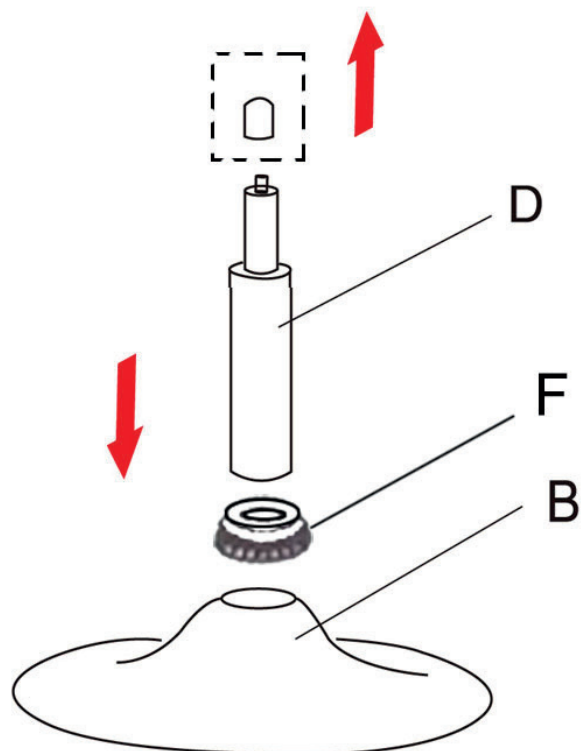

Tabouret de bar NOLAN (TAB48) INSTRUCTIONS D'ASSEMBLAGE

Liste des pièces :

A - Assise ×1

B - Base ×1

C - Mécanisme ×1

D - Pompe à gaz ×1

E - Vis ×4

F - Anneau ×1

G - Clé BTR ×1

Montage :

Étape A :

Étape B :

Montage :

Étape C :

Étape D :

Informations Complémentaires :

Produit vendu par :
ALLSTORE SAS
236 av. Clément Ader
PA du Moulin
59118 WAMBRECHIES
FRANCE

Taburete de bar NOLAN (TAB48) INSTRUCCIONES DE MONTAJE

Lista de piezas :

 <p>A - Asiento ×1</p>	 <p>B - Base ×1</p>
 <p>C - Mecanismo ×1</p>	 <p>D - Bomba de gas ×1</p>
 <p>E - Tornillos ×4</p>	 <p>F - Aro ×1</p>
 <p>G - Llave BTR ×1</p>	