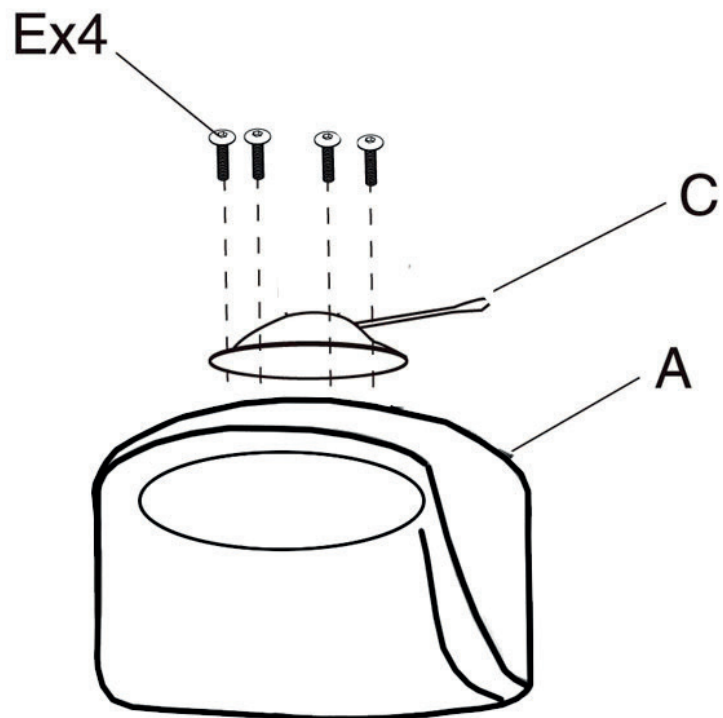

Montaje :

Etapa A :

Etapa B :