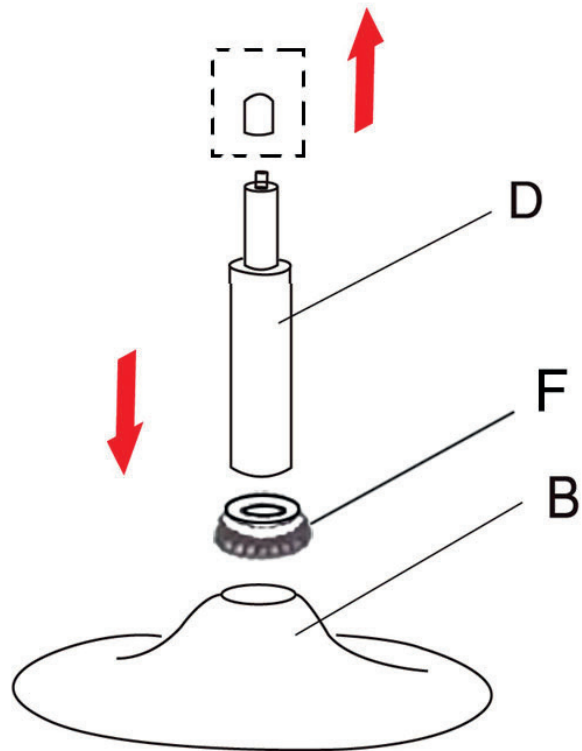

Montaje :

Etapa A :