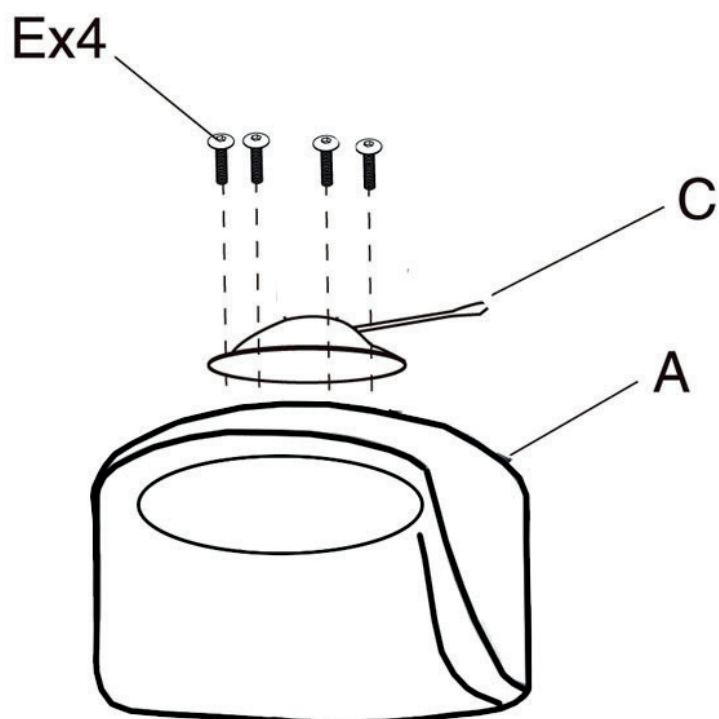

Tabouret de bar NOLAN (TAB48) INSTRUCTIONS D'ASSEMBLAGE

Liste des pièces :

A - Assise ×1

B - Base ×1

C - Mécanisme ×1

D - Pompe à gaz ×1

E - Vis ×4

F - Anneau ×1

G - Clé BTR ×1

Montage :

Étape A :

Étape B :

Montage :

Étape C :

Étape D :

Informations Complémentaires :

Produit vendu par :
ALLSTORE SAS
236 av. Clément Ader
PA du Moulin
59118 WAMBRECHIES
FRANCE

Taburete de bar NOLAN (TAB48) INSTRUCCIONES DE MONTAJE

Lista de piezas :

 <p>A - Asiento ×1</p>	 <p>B - Base ×1</p>
 <p>C - Mecanismo ×1</p>	 <p>D - Bomba de gas ×1</p>
 <p>E - Tornillos ×4</p>	 <p>F - Aro ×1</p>
 <p>G - Llave BTR ×1</p>	