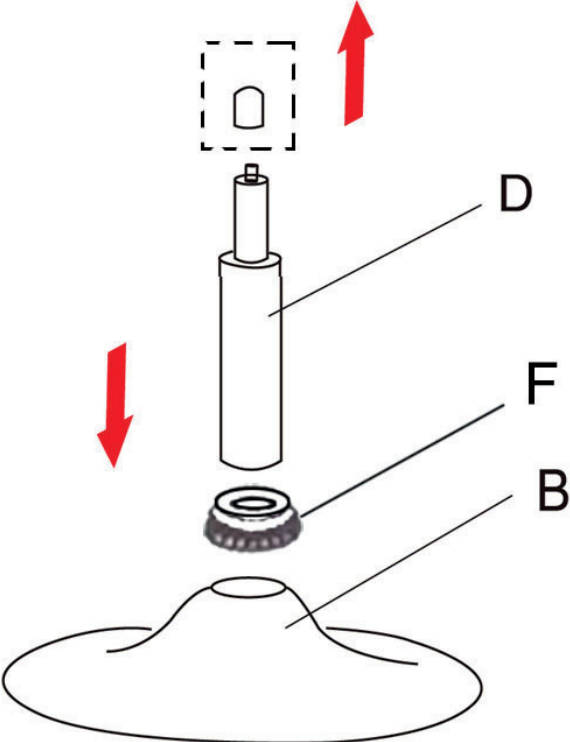

Montaje :

Etapa A :