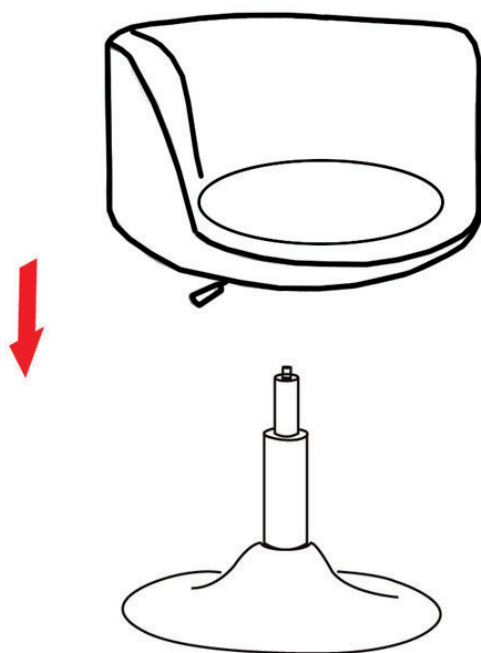

Montaje :

Etapa C :