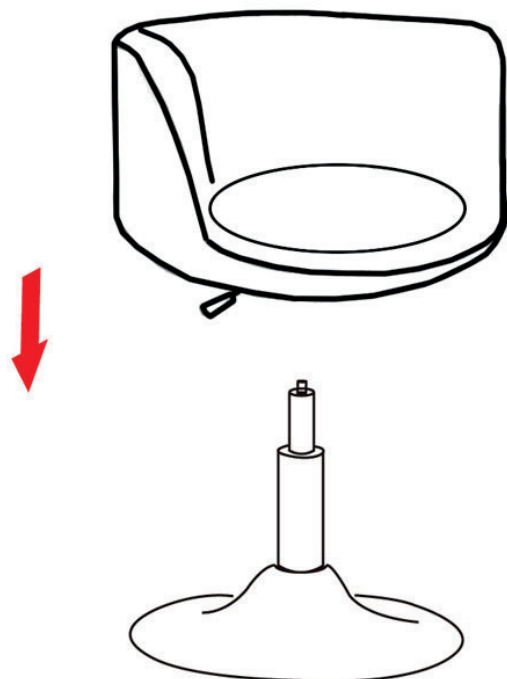

Tabouret de bar NOLAN (TAB47) INSTRUCTIONS D'ASSEMBLAGE

Liste des pièces :

A - Assise ×1

B - Base ×1

C - Mécanisme ×1

D - Pompe à gaz ×1

E - Vis ×4

F - Anneau ×1

G - Clé BTR ×1

Montage :

Étape A :

Étape B :

Montage :

Étape C :

Étape D :

Informations Complémentaires :

Produit vendu par :
ALLSTORE SAS
236 av. Clément Ader
PA du Moulin
59118 WAMBRECHIES
FRANCE

Taburete de bar NOLAN (TAB47) INSTRUCCIONES DE MONTAJE

Lista de piezas :

 <p>A - Asiento ×1</p>	 <p>B - Base ×1</p>
 <p>C - Mecanismo ×1</p>	 <p>D - Bomba de gas ×1</p>
 <p>E - Tornillos ×4</p>	 <p>F - Aro ×1</p>
 <p>G - Llave BTR ×1</p>	