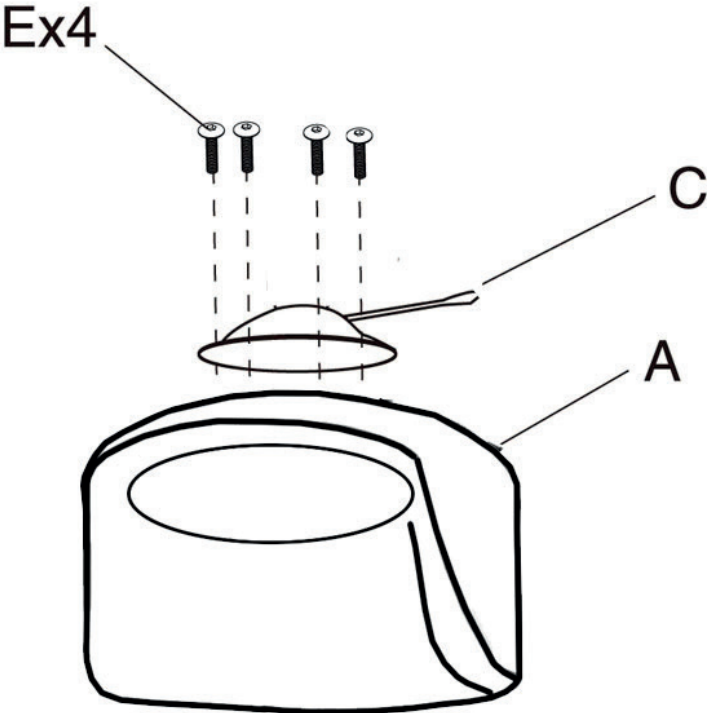

Montaje :

Etapa A :

Etapa B :