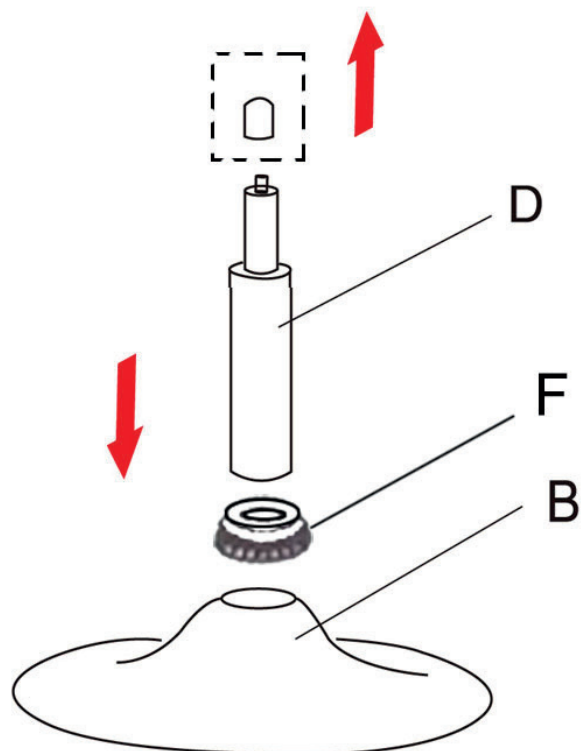

Tabouret de bar NOLAN (TAB47) INSTRUCTIONS D'ASSEMBLAGE

Liste des pièces :

A - Assise ×1

B - Base ×1

C - Mécanisme ×1

D - Pompe à gaz ×1

E - Vis ×4

F - Anneau ×1

G - Clé BTR ×1

Montage :

Étape A :

Étape B :

Montage :

Étape C :

Étape D :

Informations Complémentaires :

Produit vendu par :
ALLSTORE SAS
236 av. Clément Ader
PA du Moulin
59118 WAMBRECHIES
FRANCE

Taburete de bar NOLAN (TAB47) INSTRUCCIONES DE MONTAJE

Lista de piezas :

 <p>A - Asiento ×1</p>	 <p>B - Base ×1</p>
 <p>C - Mecanismo ×1</p>	 <p>D - Bomba de gas ×1</p>
 <p>E - Tornillos ×4</p>	 <p>F - Aro ×1</p>
 <p>G - Llave BTR ×1</p>	