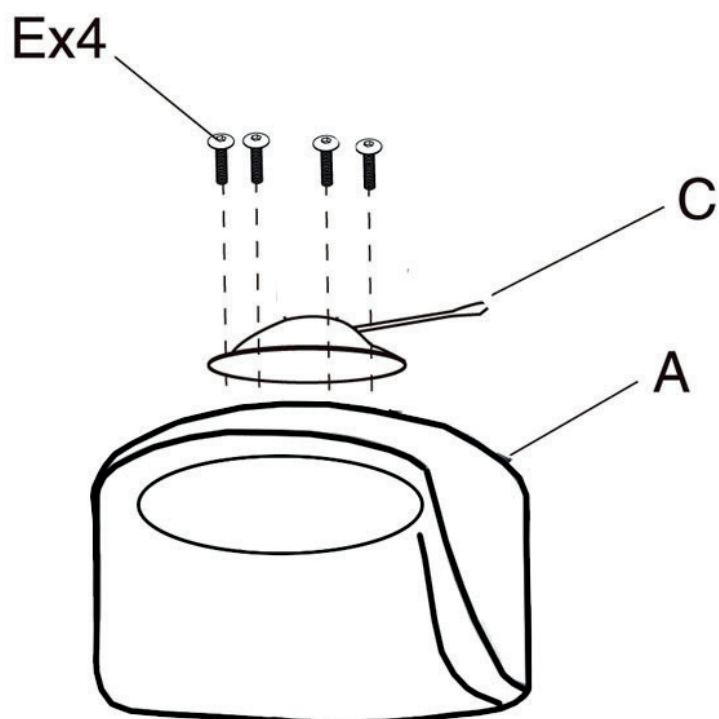

Tabouret de bar NOLAN (TAB47) INSTRUCTIONS D'ASSEMBLAGE

Liste des pièces :

A - Assise ×1

B - Base ×1

C - Mécanisme ×1

D - Pompe à gaz ×1

E - Vis ×4

F - Anneau ×1

G - Clé BTR ×1

Montage :

Étape A :

Étape B :

Montage :

Étape C :

Étape D :

Informations Complémentaires :

Produit vendu par :
ALLSTORE SAS
236 av. Clément Ader
PA du Moulin
59118 WAMBRECHIES
FRANCE

Taburete de bar NOLAN (TAB47) INSTRUCCIONES DE MONTAJE

Lista de piezas :

 <p>A - Asiento ×1</p>	 <p>B - Base ×1</p>
 <p>C - Mecanismo ×1</p>	 <p>D - Bomba de gas ×1</p>
 <p>E - Tornillos ×4</p>	 <p>F - Aro ×1</p>
 <p>G - Llave BTR ×1</p>	