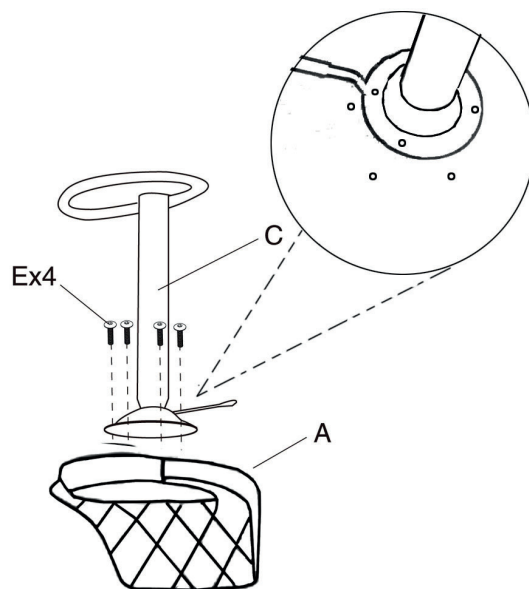

Tabouret de bar ROBIN (TAB45) INSTRUCTIONS D'ASSEMBLAGE

Liste des pièces :

A - Assise ×1

B - Base ×1

C - Pied ×1

D - Pompe à gaz ×1

E - Vis ×4

F - Anneau ×1

Produit vendu par :
ALLSTORE SAS
236 av. Clément Ader
PA du Moulin
59118 WAMBRECHIES
FRANCE

Taburete de bar ROBIN (TAB45) INSTRUCCIONES DE MONTAJE

Lista de piezas :

A - Asiento ×1

B - Base ×1

C - Pata ×1

D - Bomba de gas ×1

E - Tornillos ×4

F - Aro ×1

G - Llave BTR ×1

Montaje :

Etapa A :

Etapa B :

Etapa C :

Información Adicional :