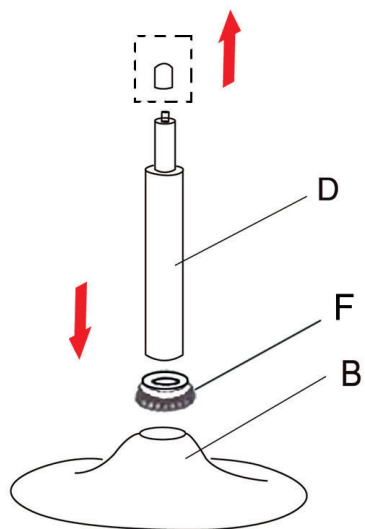

Tabouret de bar ROBIN (TAB45) INSTRUCTIONS D'ASSEMBLAGE

Liste des pièces :

A - Assise ×1

B - Base ×1

C - Pied ×1

D - Pompe à gaz ×1

E - Vis ×4

F - Anneau ×1

Produit vendu par :
ALLSTORE SAS
236 av. Clément Ader
PA du Moulin
59118 WAMBRECHIES
FRANCE

Taburete de bar ROBIN (TAB45) INSTRUCCIONES DE MONTAJE

Lista de piezas :

A - Asiento ×1

B - Base ×1

C - Pata ×1

D - Bomba de gas ×1

E - Tornillos ×4

F - Aro ×1

G - Llave BTR ×1

Montaje :

Etapa A :

Etapa B :

Etapa C :

Información Adicional :