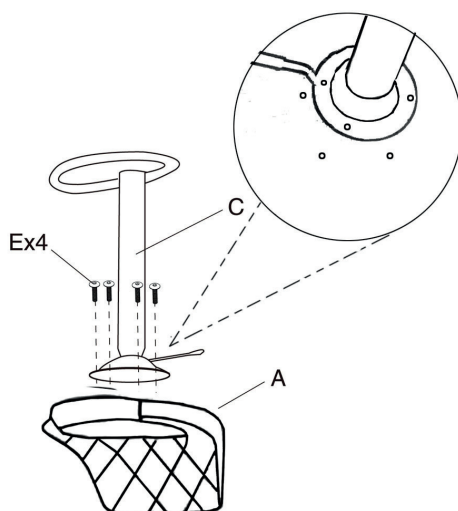

Tabouret de bar ROBIN (TAB45) INSTRUCTIONS D'ASSEMBLAGE

Liste des pièces :

A - Assise ×1

B - Base ×1

C - Pied ×1

D - Pompe à gaz ×1

E - Vis ×4

F - Anneau ×1

G - Clé BTR ×1

Montage :

Étape A :

Étape B :

Étape C :

Informations Complémentaires :

Veillez conserver ce manuel pour référence ultérieure

En cas de problème avec votre produit, nous vous invitons à contacter notre service client par mail à contact@happygarden.fr ou par téléphone au +33.3.20.267.567

Produit vendu par :
ALLSTORE SAS
236 av. Clément Ader
PA du Moulin
59118 WAMBRECHIES
FRANCE

Taburete de bar ROBIN (TAB45) INSTRUCCIONES DE MONTAJE

Lista de piezas :

A - Asiento ×1

B - Base ×1

C - Pata ×1

D - Bomba de gas ×1

E - Tornillos ×4

F - Aro ×1

G - Llave BTR ×1

Montaje :

Etapa A :

Etapa B :

Etapa C :

Información Adicional :