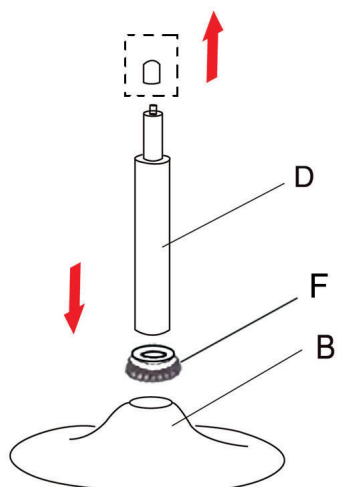

Tabouret de bar ROBIN (TAB45) INSTRUCTIONS D'ASSEMBLAGE

Liste des pièces :

A - Assise ×1

B - Base ×1

C - Pied ×1

D - Pompe à gaz ×1

E - Vis ×4

F - Anneau ×1

G - Clé BTR ×1

Montage :

Étape A :

Étape B :

Étape C :

Informations Complémentaires :

Veillez conserver ce manuel pour référence ultérieure

En cas de problème avec votre produit, nous vous invitons à contacter notre service client par mail à contact@happygarden.fr ou par téléphone au +33.3.20.267.567

Produit vendu par :
ALLSTORE SAS
236 av. Clément Ader
PA du Moulin
59118 WAMBRECHIES
FRANCE

Taburete de bar ROBIN (TAB45) INSTRUCCIONES DE MONTAJE

Lista de piezas :

A - Asiento ×1

B - Base ×1

C - Pata ×1

D - Bomba de gas ×1