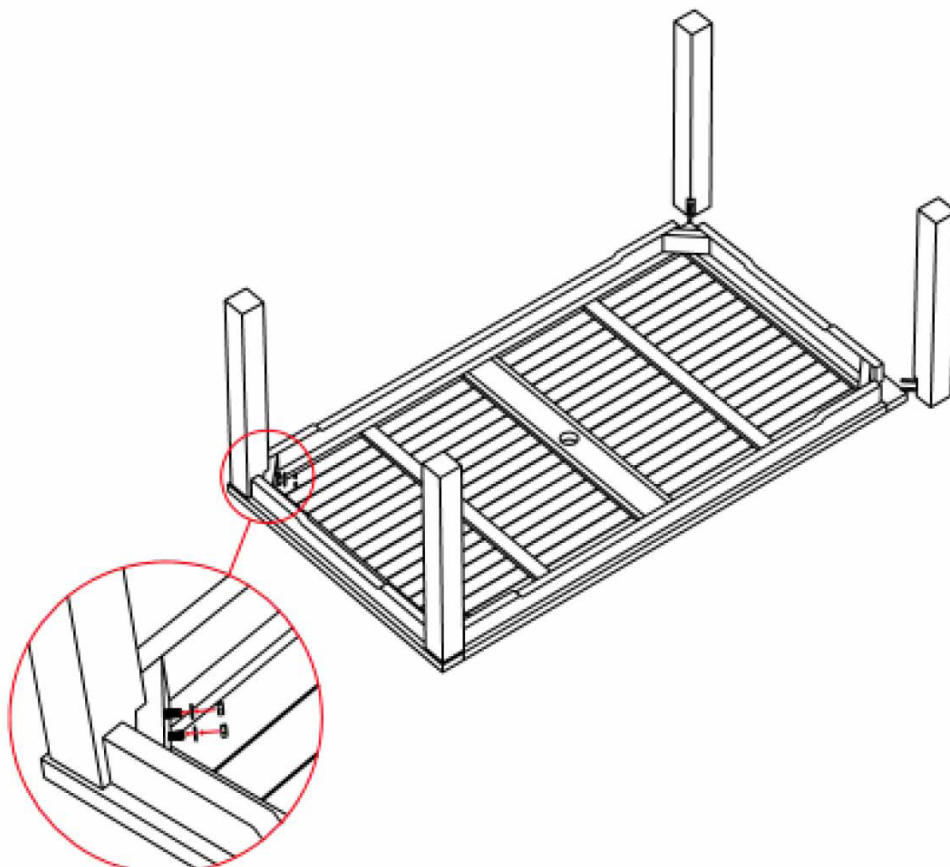

Montaje :

Etapa A :

Etapa B :