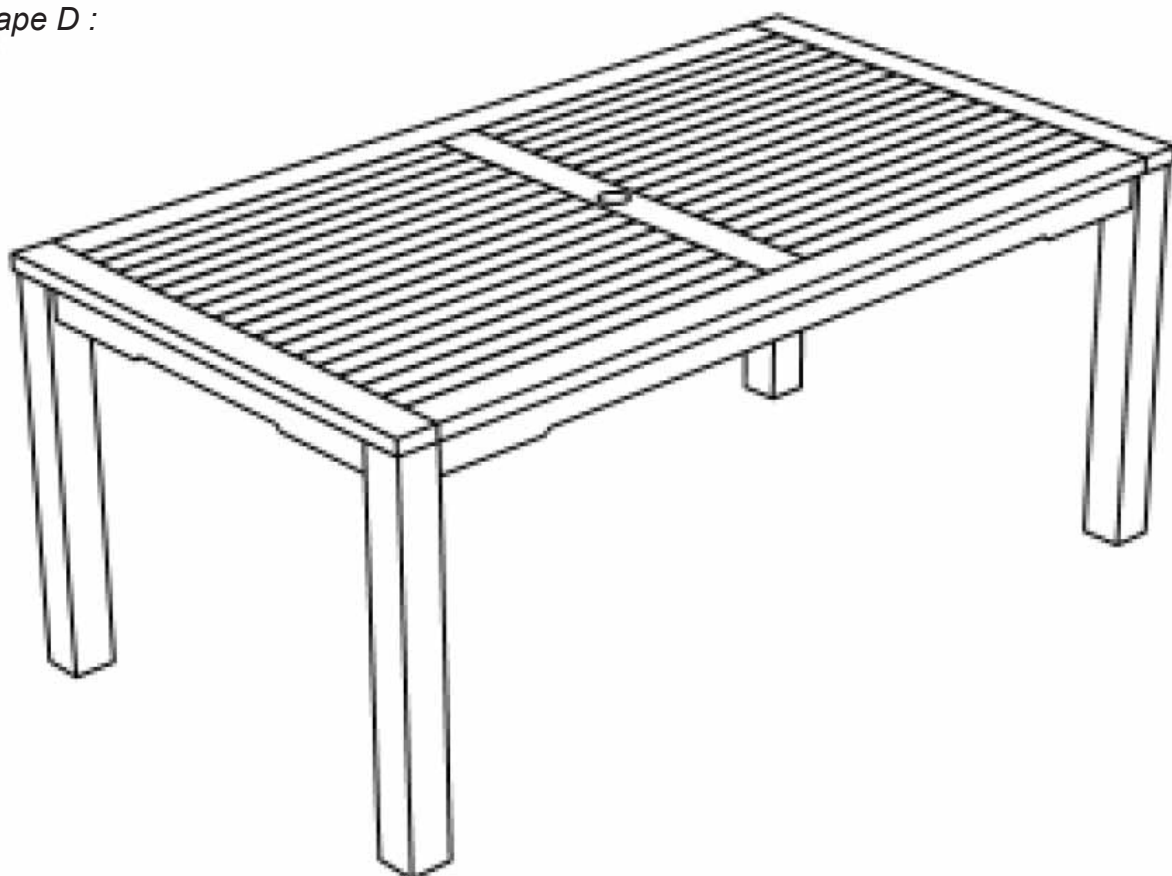

Montage :

Étape C :

Étape D :