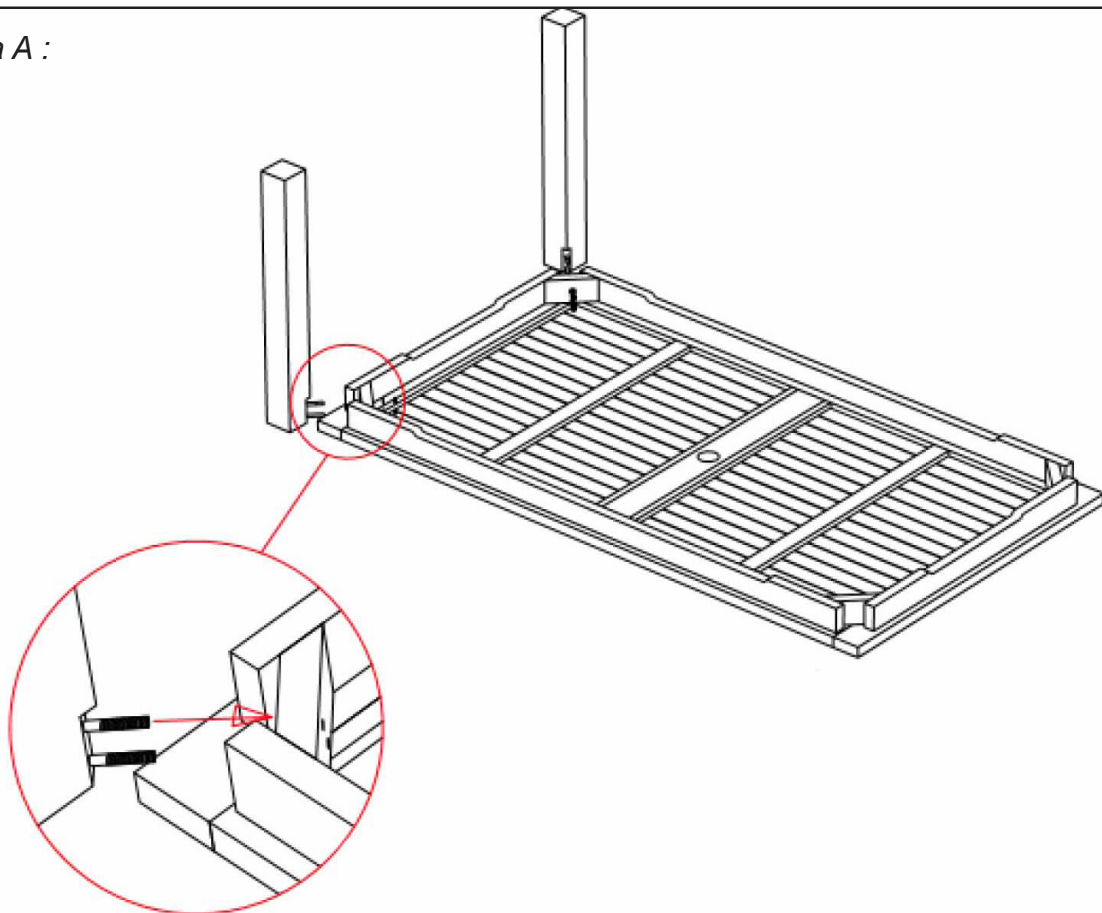

Montaje :

Etapa A :