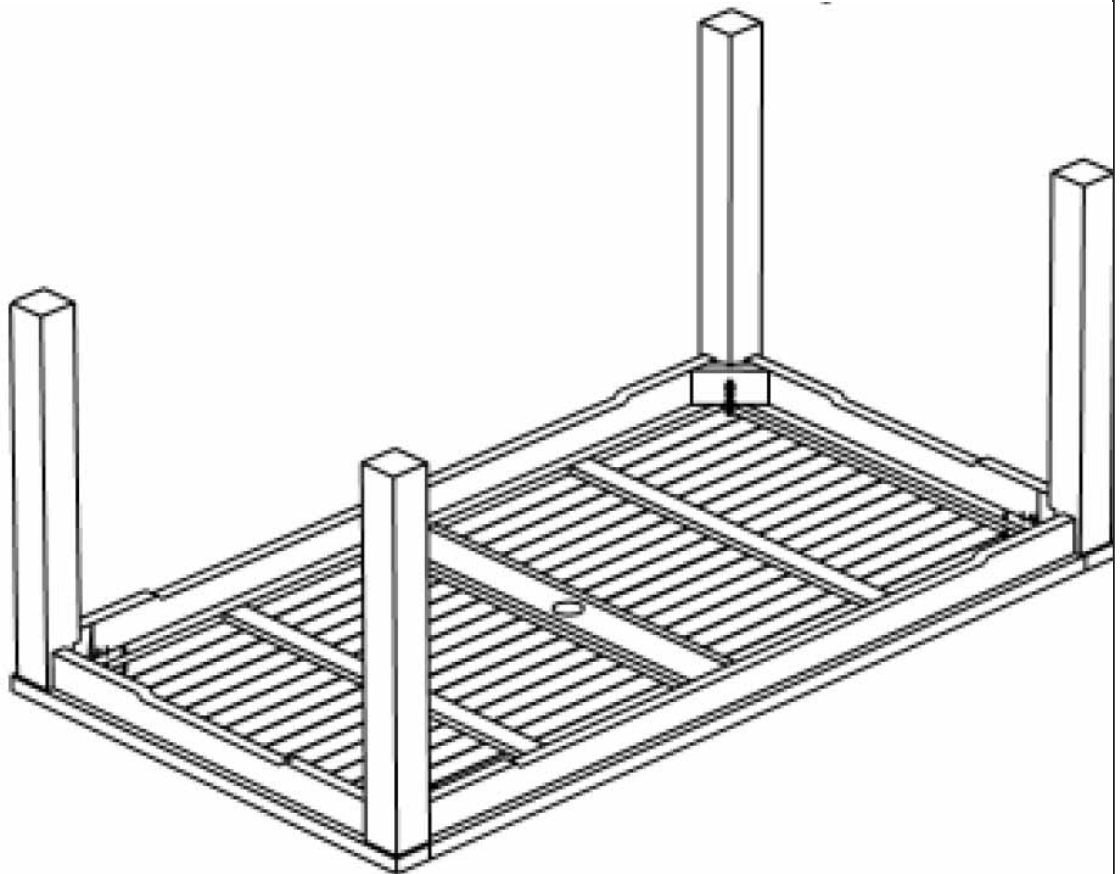

Montaje :

Etapa C :