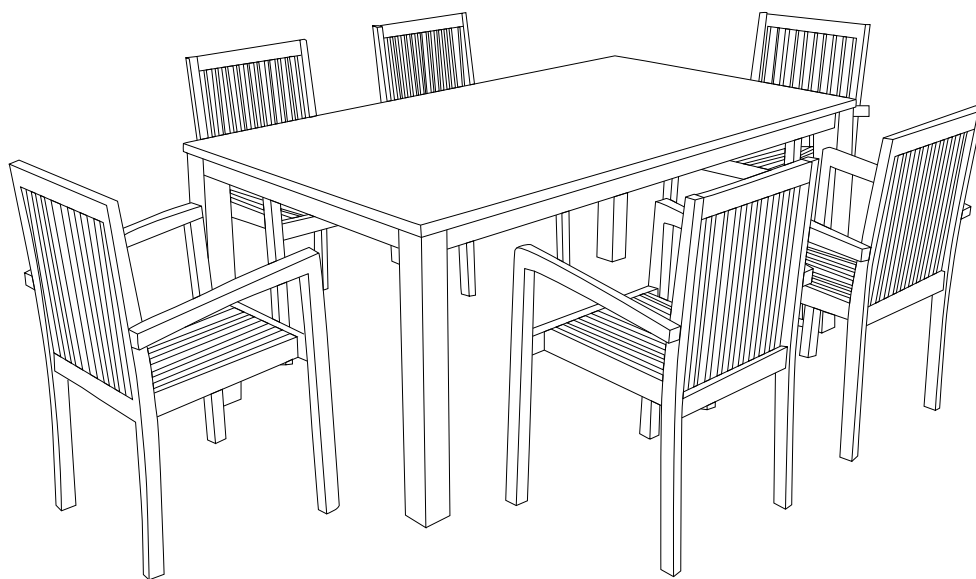

Salon de jardin JAVA (SETTEC17) INSTRUCTIONS D'ASSEMBLAGE

Liste des pièces :

 <p>A - Pieds x4</p>	 <p>B - Plateau x1</p>	 <p>C - Boulons x8</p>
 <p>D - Joints x8</p>		

Montage :

Étape A :

Étape B :

Montage :

Produit vendu par :
ALLSTORE SAS
236 av. Clément Ader
PA du Moulin
59118 WAMBRECHIES
FRANCE

Salón de jardín JAVA (SETTEC17) INSTRUCCIONES DE MONTAJE

Lista de piezas :

 <p>A - Patas x4</p>	 <p>B - Tablero x1</p>	 <p>C - Pernos x8</p>
 <p>D - Arandelas x8</p>		