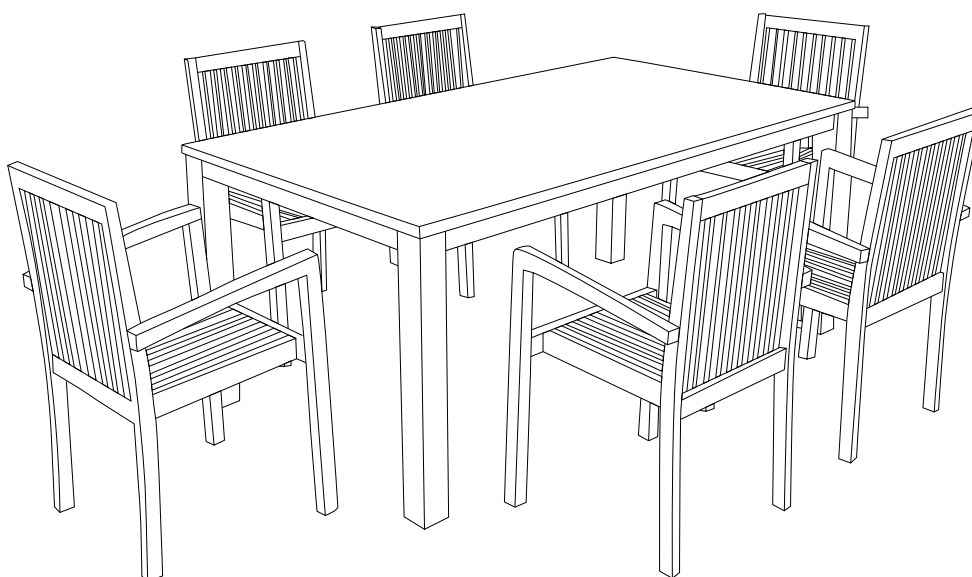

Salon de jardin JAVA (SETTEC17) INSTRUCTIONS D'ASSEMBLAGE

Liste des pièces :

 <p>A - Pieds x4</p>	 <p>B - Plateau x1</p>	 <p>C - Boulons x8</p>
 <p>D - Joints x8</p>		

Montage :

Étape A :

Étape B :

Montage :

Produit vendu par :
ALLSTORE SAS
236 av. Clément Ader
PA du Moulin
59118 WAMBRECHIES
FRANCE

Salón de jardín JAVA (SETTEC17) INSTRUCCIONES DE MONTAJE

Lista de piezas :

 <p>A - Patas x4</p>	 <p>B - Tablero x1</p>	 <p>C - Pernos x8</p>
 <p>D - Arandelas x8</p>		