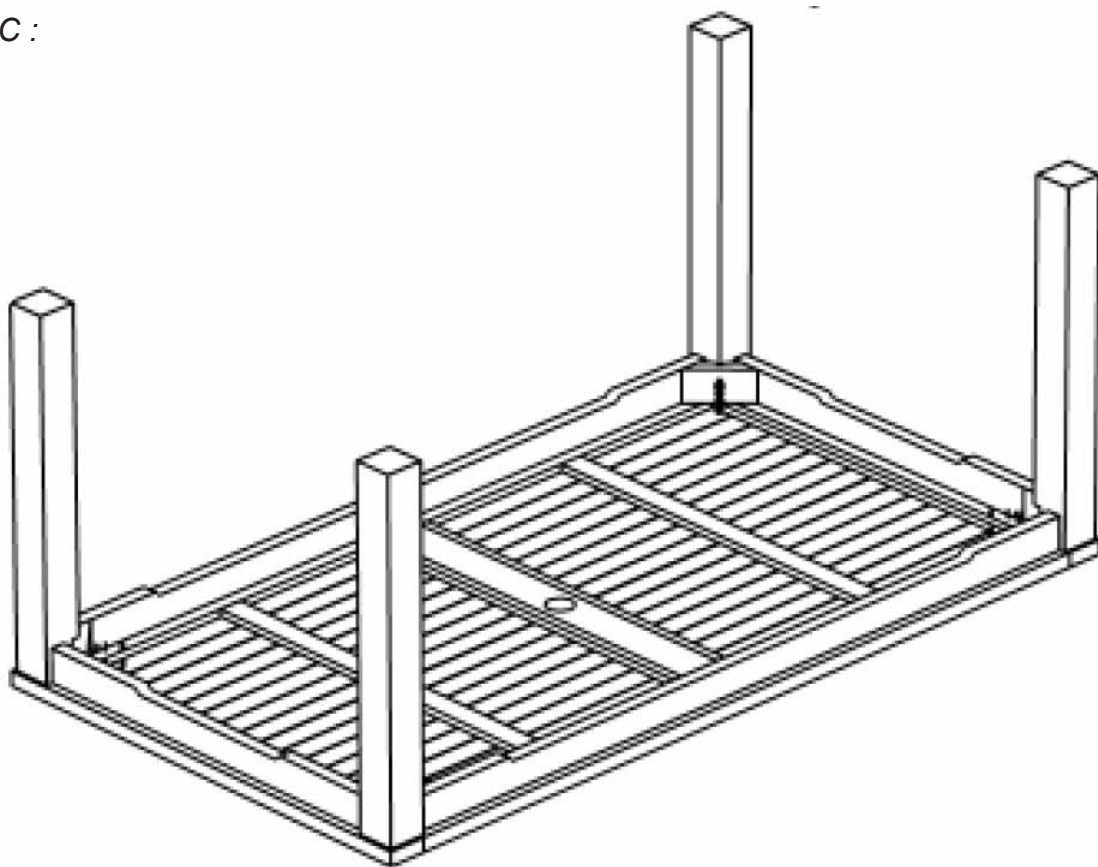

Montage :

Étape C :