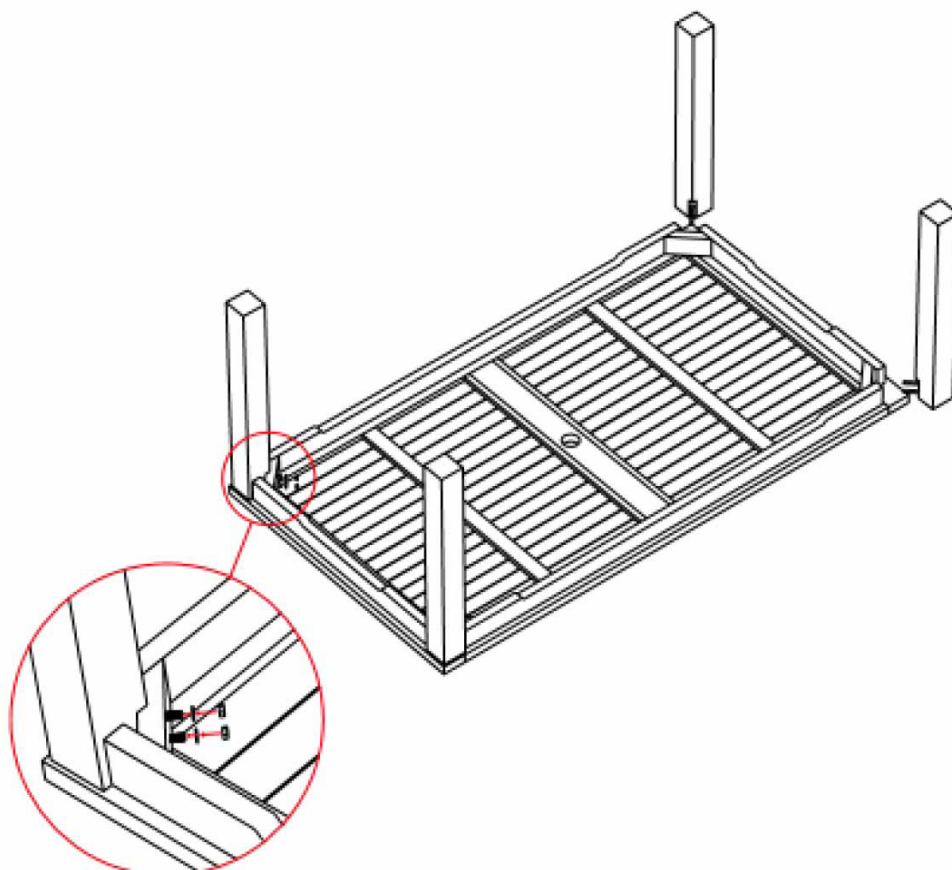

Salon de jardin JAVA (SETTEC17) INSTRUCTIONS D'ASSEMBLAGE

Liste des pièces :

 <p>A - Pieds x4</p>	 <p>B - Plateau x1</p>	 <p>C - Boulons x8</p>
 <p>D - Joints x8</p>		

Montage :

Étape A :

Étape B :

Montage :

Produit vendu par :
ALLSTORE SAS
236 av. Clément Ader
PA du Moulin
59118 WAMBRECHIES
FRANCE

Salón de jardín JAVA (SETTEC17) INSTRUCCIONES DE MONTAJE

Lista de piezas :

 <p>A - Patas x4</p>	 <p>B - Tablero x1</p>	 <p>C - Pernos x8</p>
 <p>D - Arandelas x8</p>		