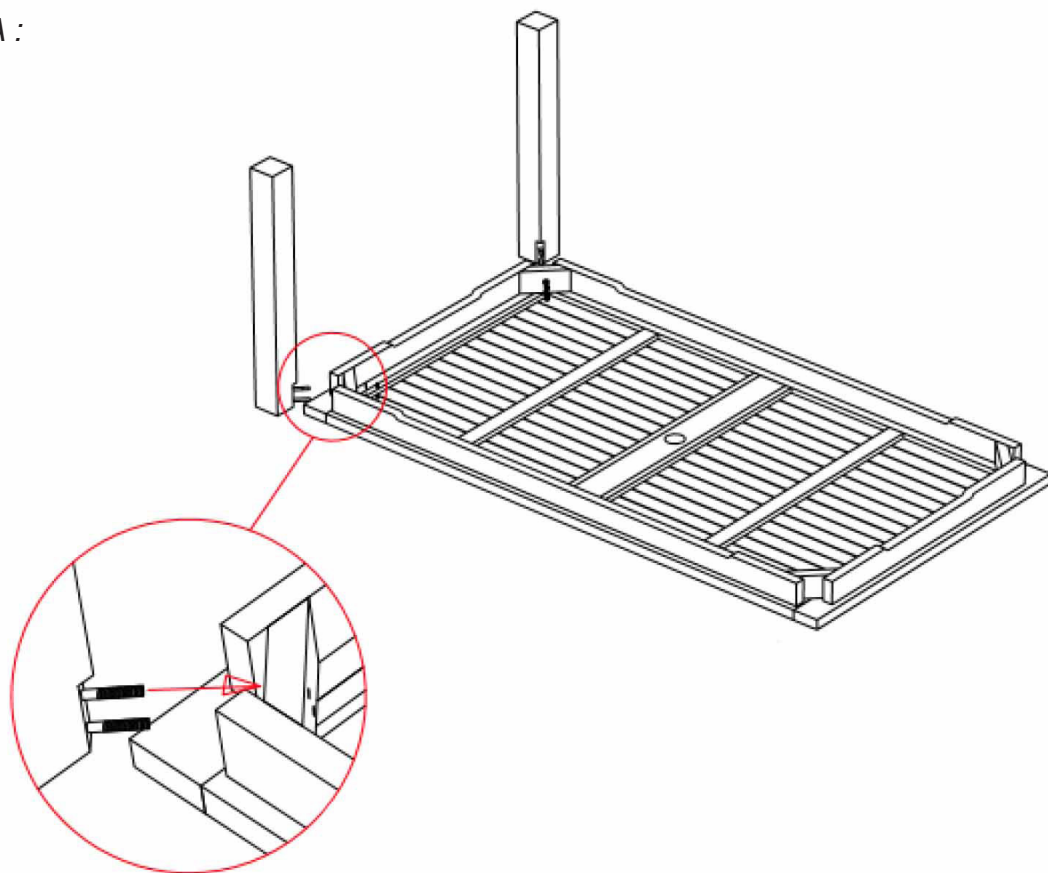

Salon de jardin JAVA (SETTEC17) INSTRUCTIONS D'ASSEMBLAGE

Liste des pièces :

 <p>A - Pieds x4</p>	 <p>B - Plateau x1</p>	 <p>C - Boulons x8</p>
 <p>D - Joints x8</p>		

Montage :

Étape A :

Étape B :

Montage :

Produit vendu par :
ALLSTORE SAS
236 av. Clément Ader
PA du Moulin
59118 WAMBRECHIES
FRANCE

Salón de jardín JAVA (SETTEC17) INSTRUCCIONES DE MONTAJE

Lista de piezas :

 <p>A - Patas x4</p>	 <p>B - Tablero x1</p>	 <p>C - Pernos x8</p>
 <p>D - Arandelas x8</p>		