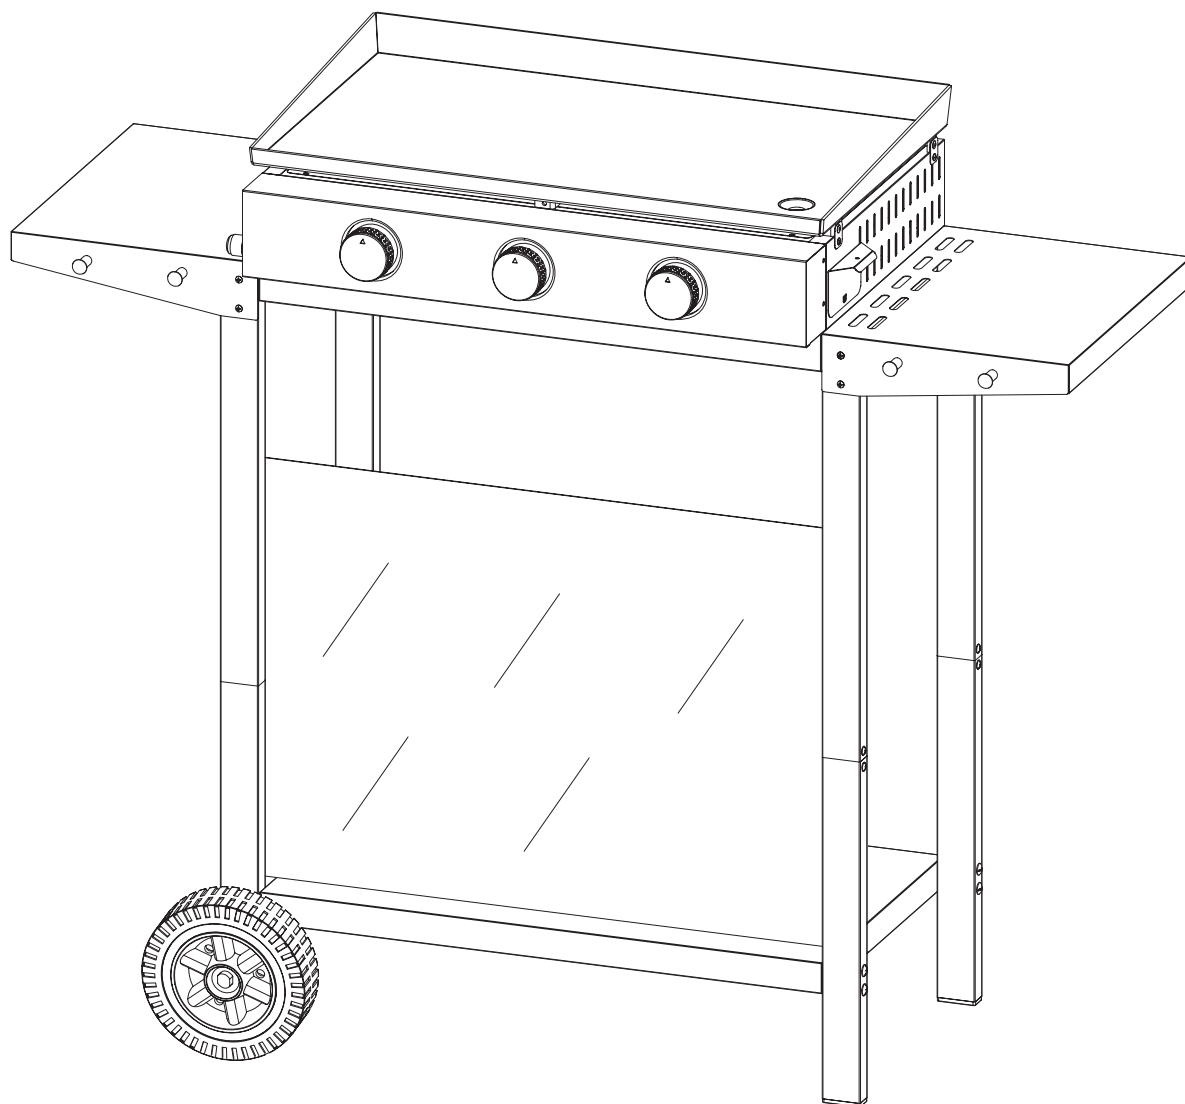

MERIDA SUR CHARIOT

80min

MERIDA SUR CHARIOT

MERIDA SUR CHARIOT

NO.	DESCRIPTION	QTY	NO.	DESCRIPTION	QTY
①		1	⑬		1
②		1	⑭		2
③		2	⑮		2
④		2	⑯		3
⑤		4			
⑥		1			
⑦		1			
⑧		1			
⑨		1			
⑩		2			
⑪		2			
⑫		1			

MERIDA SUR CHARIOT

NO.	DESCRIPTION	SPEC	QTY
A		M4×8	16PCS
B		M6×50	16PCS
C		M6×10	8PCS
D		M8	4PCS
E		M8	2PCS

MERIDA SUR CHARIOT

1

2

MERIDA SUR CHARIOT

3

4