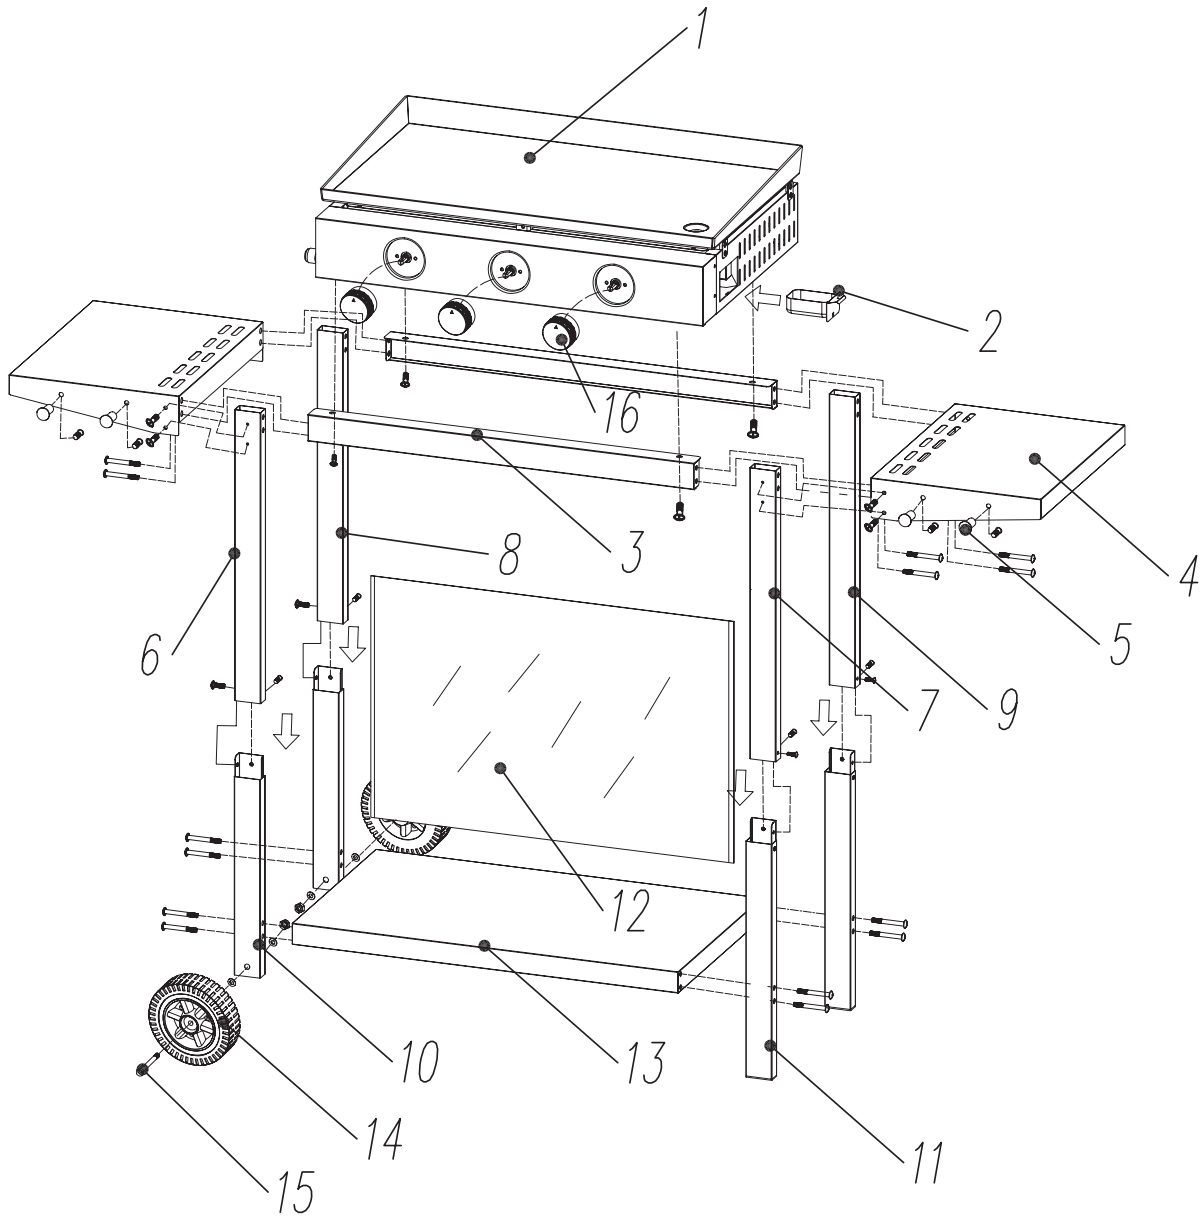

MERIDA SUR CHARIOT

80min

MERIDA SUR CHARIOT

MERIDA SUR CHARIOT

NO.	DESCRIPTION	QTY	NO.	DESCRIPTION	QTY
①		1	⑬		1
②		1	⑭		2
③		2	⑮		2
④		2	⑯		3
⑤		4			
⑥		1			
⑦		1			
⑧		1			
⑨		1			
⑩		2			
⑪		2			
⑫		1			

MERIDA SUR CHARIOT

NO.	DESCRIPTION	SPEC	QTY
A		M4×8	16PCS
B		M6×50	16PCS
C		M6×10	8PCS
D		M8	4PCS
E		M8	2PCS

MERIDA SUR CHARIOT

1

2

MERIDA SUR CHARIOT

3

4