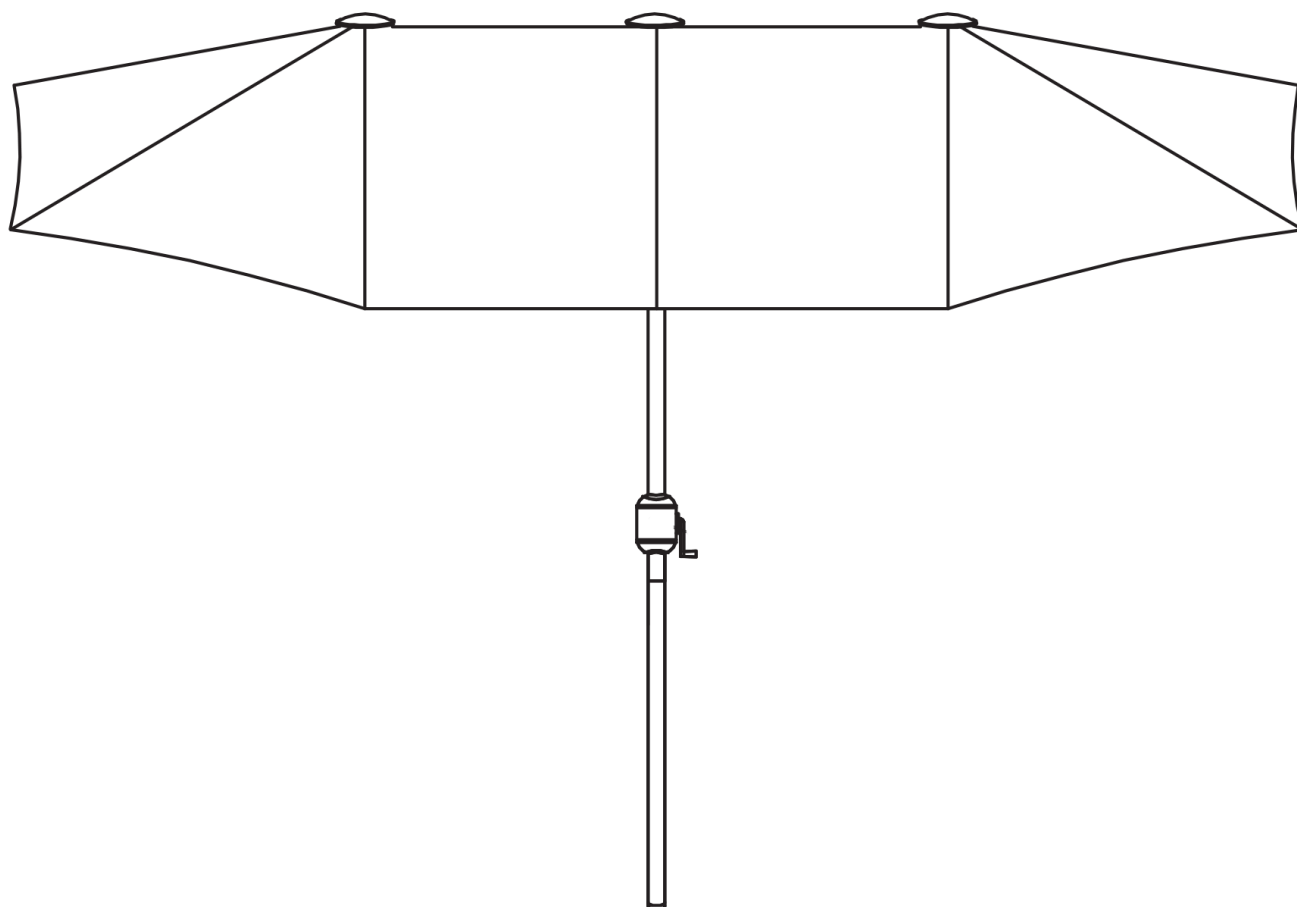

Produit vendu par :
ALLSTORE SAS
236 av. Clément Ader
PA du Moulin
59118 WAMBRECHIES
FRANCE

Sombrilla doble LINAI 2,7x4,6m(PAR01) INSTRUCCIONES DE MONTAJE

Instrucciones de seguridad y de uso :

- No utilizar en caso de viento, chubascos o tormenta. Si la sombrilla se tambalea por el viento, deberá cerrarla.
- Retire cualquier fijación que mantenga la sombrilla cerrada y libere las varillas antes de cada uso. Si resulta difícil accionar la manivela, ayúdese tirando suavemente de las varillas, para iniciar el mecanismo de apertura.
- Cuando no la utilice, cierre la sombrilla y tápela con una funda
- Manténgala alejada de barbacoas y otras fuentes de calor
- Para evitar una decoloración prematura de la tela, es imprescindible poner sistemáticamente una funda tras su uso.
- Siempre utilice el producto sobre el suelo, en una superficie plana.
- La sombrilla debe estar anclada al suelo o sujeta a una base adecuada, de un peso total de 60 kgs como mínimo.
- Si dispone de una base rellenable, es preferible llenarla con arena, antes que con agua.
- No permita que los niños jueguen con este producto.
- No se cuelgue de la estructura del producto.
- Este sombrilla debe montarla un adulto competente.
- Tenga cuidado al abrir y cerrar este producto y no acerque las manos a los mecanismos de plegado para evitar pillarse los dedos.
- Esta sombrilla no es abatible.
- El protector de bloqueo de plástico no debe engancharse hasta que la sombrilla esté totalmente abierta (empuñadura bloqueada).
- Cualquier manipulación de la sombrilla tiene que hacerse con el protector de bloqueo levantado.