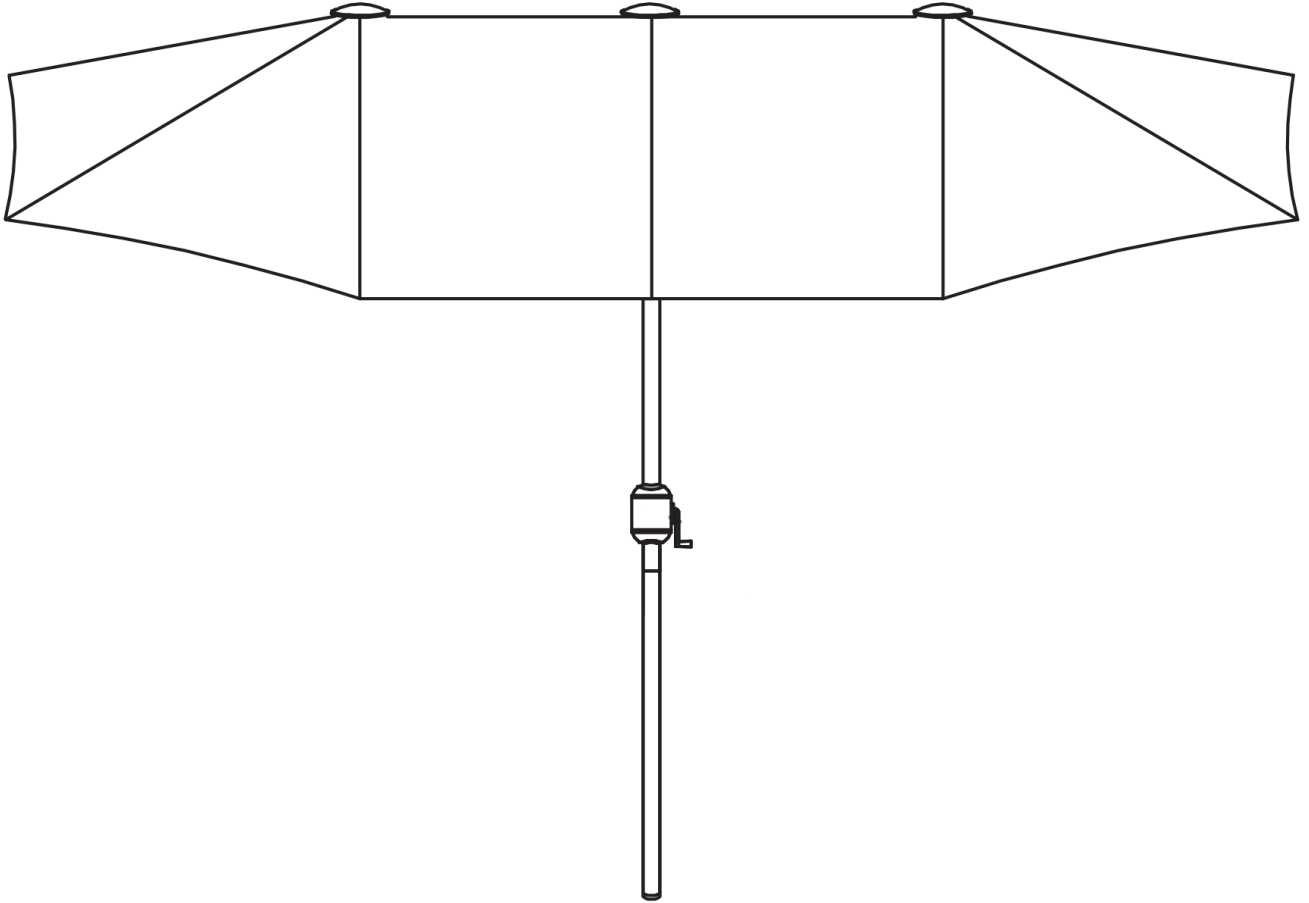

Parasol double LINAI 2,7x4,6m(PAR01) INSTRUCTIONS D'ASSEMBLAGE

Sommaire / Índice :

FR

Consignes de sécurité et d'utilisation :.....	3
Liste des pièces :.....	4
Montage :	5
Entretien :.....	6
Informations Complémentaires :	7

ES

Instrucciones de seguridad y de uso :.....	9
Lista de piezas :.....	10
Montaje :	11
Mantenimiento :.....	12
Información Adicional :.....	13

Consignes de sécurité et d'utilisation :

- Ne pas utiliser en cas de vent, d'averses ou d'orage. Si votre parasol tangue à cause du vent, il est impératif de le replier.
- Retirer toute attache qui maintient le parasol en position fermée, libérer les baleines avant chaque utilisation. Si la manivelle est difficile à actionner, ménager-la en tirant délicatement sur les baleines, pour amorcer le mécanisme d'ouverture.
- Lorsqu'il n'est pas utilisé, refermer le parasol et le couvrir avec une housse.
- Tenir éloigné des barbecues et autres sources de chaleur.
- Pour éviter une décoloration prématurée de la toile, il est impératif de remettre une housse systématiquement après utilisation.
- Positionnez le produit de manière stable sur une surface plane.
- Le parasol doit être ancré au sol ou lesté par des dalles adaptées, d'un poids total de 60kgs minimum.
- Si vous possédez des dalles remplissables, il est préférable d'y mettre du sable, plutôt que de l'eau.
- Ne pas laisser les enfants manipuler ou jouer avec ce produit.
- Ne pas se suspendre à l'armature du produit.
- Ce produit doit être monté par un adulte compétent.
- Attention lors de l'ouverture et fermeture de ce produit, tenir vos mains à l'écart des mécanismes pliants afin d'éviter tout coincement et pincement de doigts.
- Ce parasol n'est pas inclinable.
- Le manchon de blocage en plastique ne doit être enclenché que lorsque le parasol est en position totalement ouverte (poignée en butée).
- Toute manipulation du parasol doit être effectuée avec le manchon de blocage relevé.