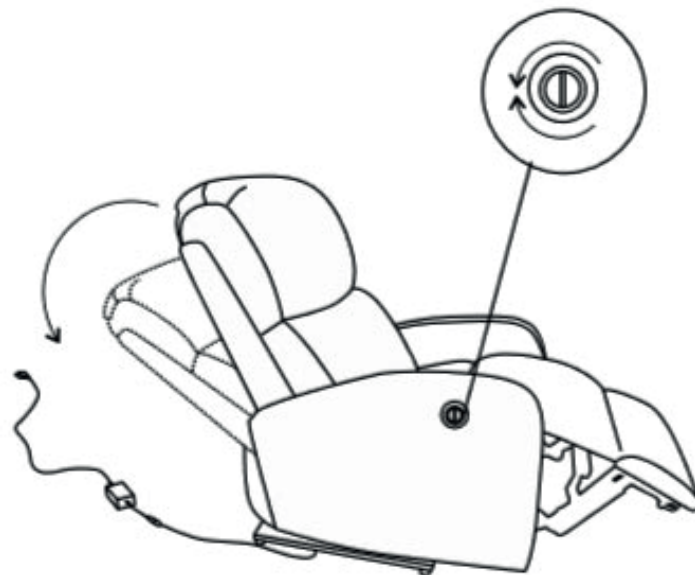

Fauteuil inclinable RELAX (FAU21) INSTRUCTIONS D'ASSEMBLAGE

Liste des pièces :

A - Assise ×1

B - Dossier ×1

C - Câble d'alimentation ×1

Montage :

Étape A :

Étape B :

Produit vendu par :
ALLSTORE SAS
236 av. Clément Ader
PA du Moulin
59118 WAMBRECHIES
FRANCE

Sillón eléctrico reclinable RELAX (FAU21) INSTRUCCIONES DE MONTAJE

Lista de piezas :

A - Asiento ×1

B - Respaldo ×1

C - Alimentación eléctrica ×1

Montaje :

Etapa A :

Etapa B :

Montaje :

Etapa C :

Etapa D :

Información Adicional :