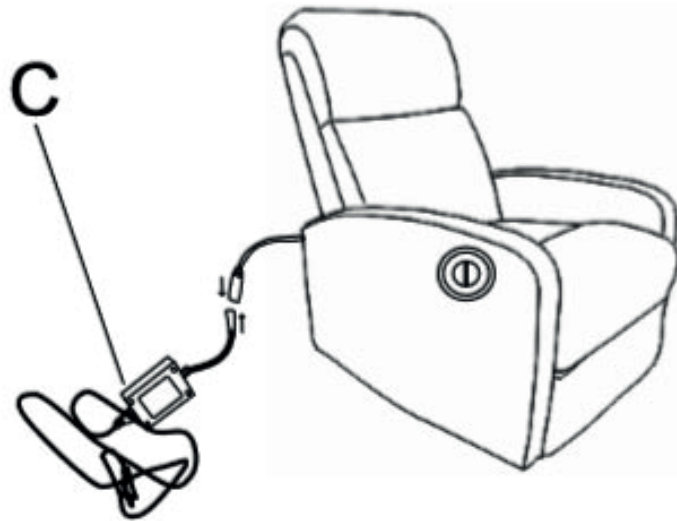

Produit vendu par :
ALLSTORE SAS
236 av. Clément Ader
PA du Moulin
59118 WAMBRECHIES
FRANCE

Sillón eléctrico reclinable RELAX (FAU21) INSTRUCCIONES DE MONTAJE

Lista de piezas :

A - Asiento ×1

B - Respaldo ×1

C - Alimentación eléctrica ×1

Montaje :

Etapa A :

Etapa B :

Montaje :

Etapa C :

Etapa D :

Información Adicional :