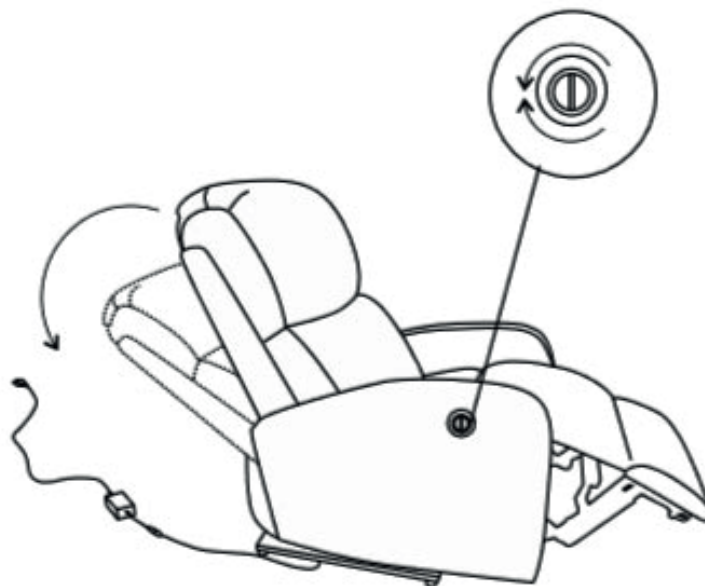

Montage :

Étape C :

Étape D :