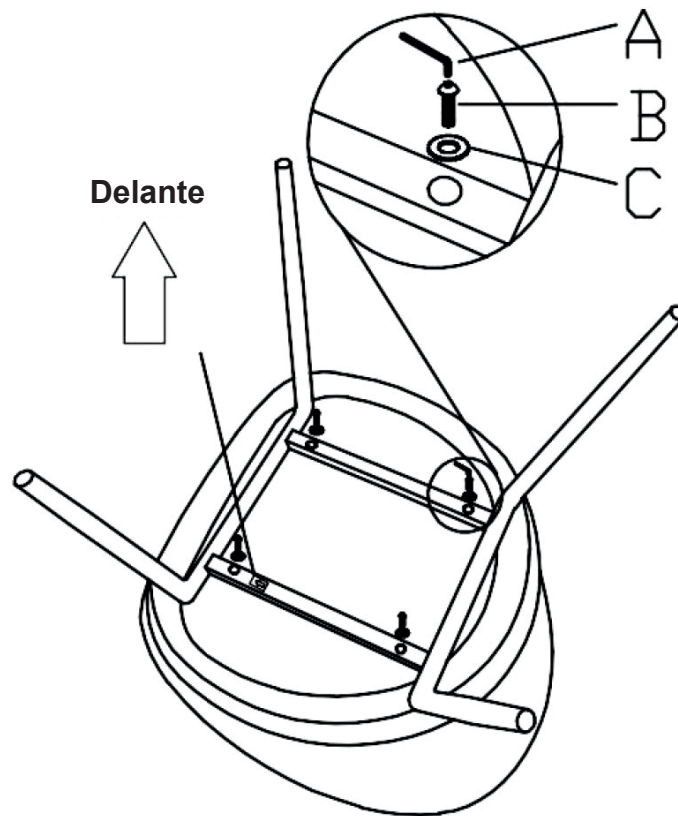

Chaises vintage DIANE (CHA21) INSTRUCTIONS D'ASSEMBLAGE

Liste des pièces :

 <p>- Assise ×1</p>	 <p>- Pied ×4</p>	 <p>A - Boulon ×4</p>
 <p>B - Rondelle ×4</p>	 <p>C - Clé ×1</p>	

Montage :

Étape A :

Étape B :

Sillas vintage DIANE (CHA21) INSTRUCCIONES DE MONTAJE

Lista de piezas :

 <p>- Asiento x1</p>	 <p>- Pata x4</p>	 <p>A - Tornillos x4</p>
 <p>B - Arandela x4</p>	 <p>C - Llave x1</p>	

Montaje :

Etapa A :

Etapa B :

Para un montaje más fácil y rápido: Coloque todos los tornillos sin apretar completamente y luego atornille definitivamente una vez que todos los tornillos estén en su lugar y que el artículo esté bien recto.