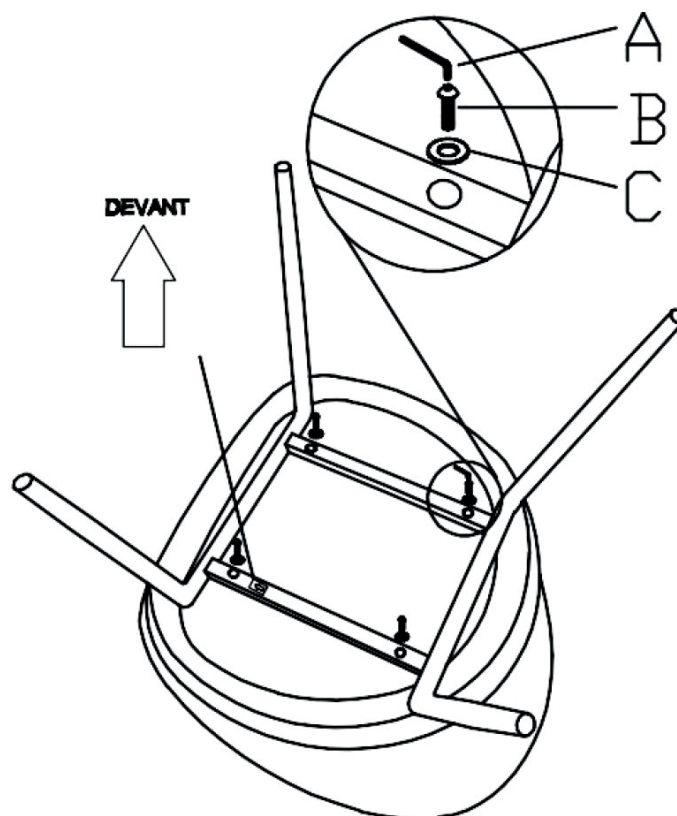

Chaises vintage DIANE (CHA21) INSTRUCTIONS D'ASSEMBLAGE

Liste des pièces :

 <p>- Assise ×1</p>	 <p>- Pied ×4</p>	 <p>A - Boulon ×4</p>
 <p>B - Rondelle ×4</p>	 <p>C - Clé ×1</p>	

Montage :

Étape A :

Étape B :

Positionner toutes les vis sans serrer complètement puis visser définitivement une fois que toutes les vis sont en place et que l'article est droit.

Informations Complémentaires :

Veillez conserver ce manuel pour référence ultérieure

Sillas vintage DIANE (CHA21) INSTRUCCIONES DE MONTAJE

Lista de piezas :

 <p>- Asiento x1</p>	 <p>- Pata x4</p>	 <p>A - Tornillos x4</p>
 <p>B - Arandela x4</p>	 <p>C - Llave x1</p>	

Montaje :

Etapa A :

Etapa B :

Para un montaje más fácil y rápido: Coloque todos los tornillos sin apretar completamente y luego atornille definitivamente una vez que todos los tornillos estén en su lugar y que el artículo esté bien recto.