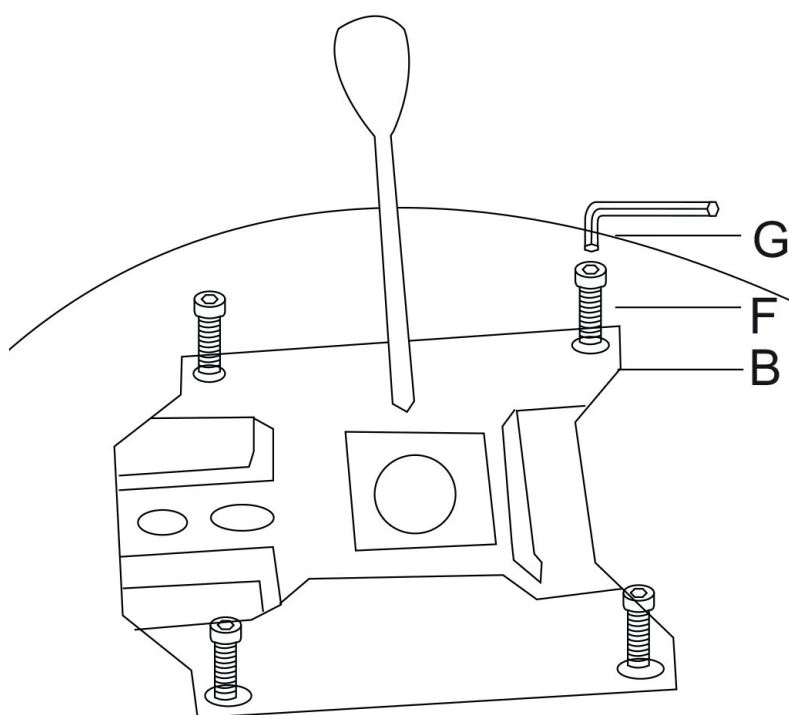

Lot de 2 tabourets de bar GABIN (CHA09-2) INSTRUCTIONS D'ASSEMBLAGE

Liste des pièces :

A - Assises ×2

B - Mécanismes ×2

C - Anneaux ×2

D - Bases ×2

E - Pompes à gaz ×2

F - Vis ×8

G - Clé BTR ×1

Montage :

Etape A :

Etape B :

Montage :

Etape C :

Etape D :

Informations Complémentaires :