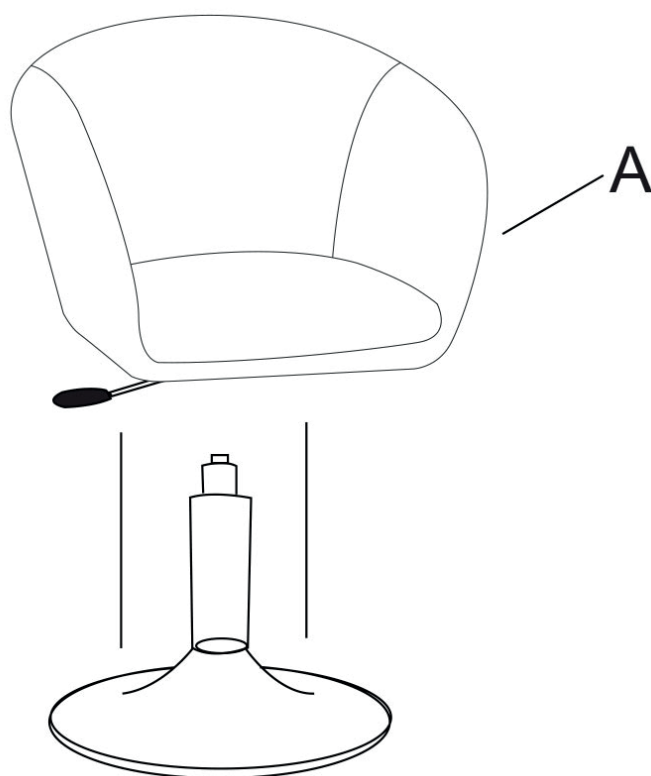

Montaje :

Etapa C :