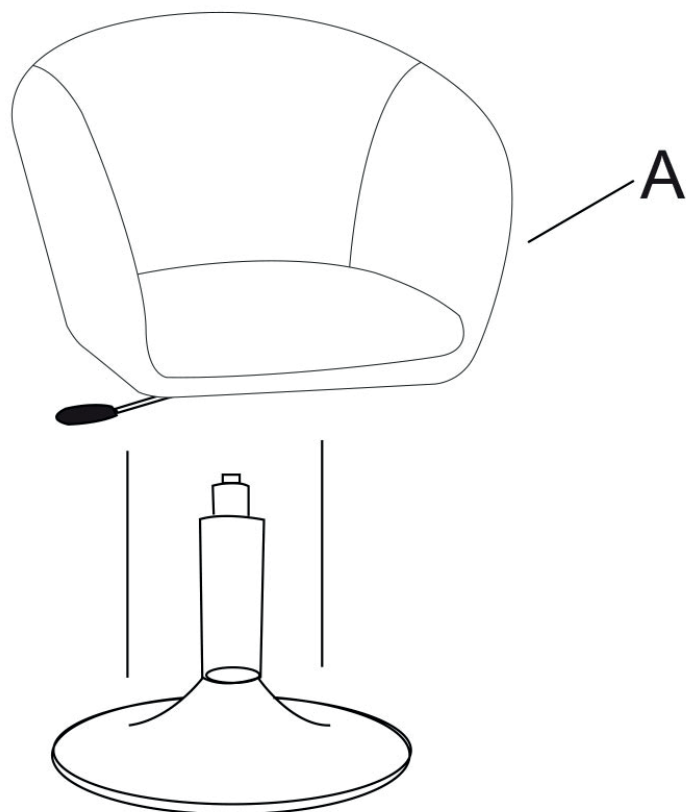

Lot de 2 tabourets de bar GABIN (CHA09-2) INSTRUCTIONS D'ASSEMBLAGE

Liste des pièces :

A - Assises ×2

B - Mécanismes ×2

C - Anneaux ×2

D - Bases ×2

E - Pompes à gaz ×2

F - Vis ×8

G - Clé BTR ×1

Montage :

Etape A :

Etape B :

Montage :

Etape C :

Etape D :

Informations Complémentaires :