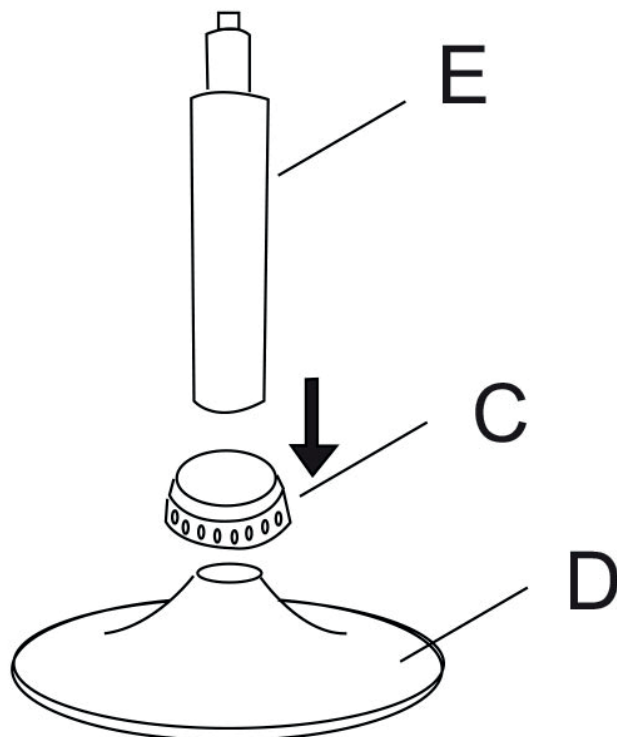

Lot de 2 tabourets de bar GABIN (CHA09-2) INSTRUCTIONS D'ASSEMBLAGE

Liste des pièces :

A - Assises ×2

B - Mécanismes ×2

C - Anneaux ×2

D - Bases ×2

E - Pompes à gaz ×2

F - Vis ×8

G - Clé BTR ×1

Montage :

Etape A :

Etape B :

Montage :

Etape C :

Etape D :

Informations Complémentaires :