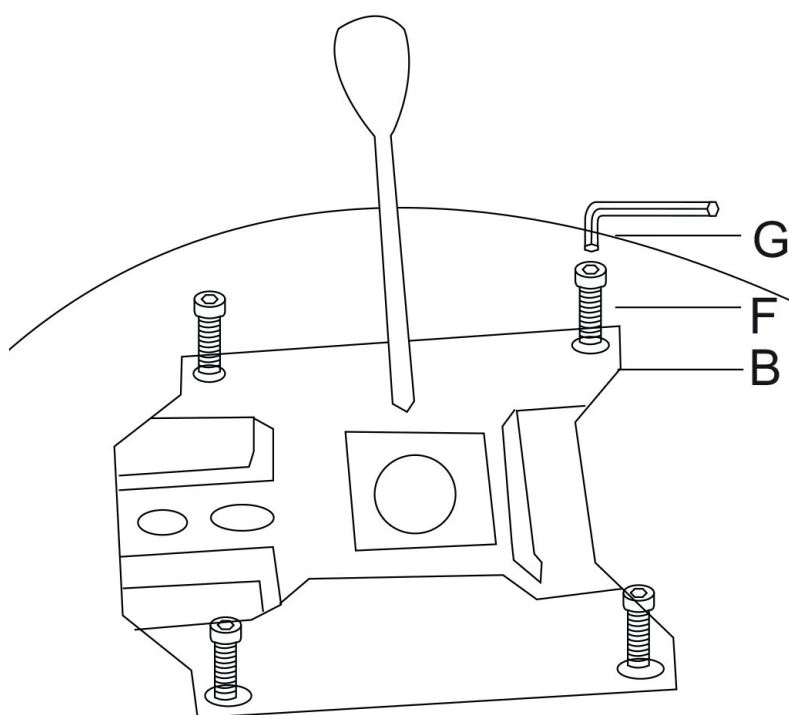

# Tabouret de bar GABIN (CHA09-1) INSTRUCTIONS D'ASSEMBLAGE

# Liste des pièces :

A - Assise ×1

B - Mécanisme ×1

C - Anneau ×1

D - Base ×1

E - Pompe à gaz ×1

F - Vis ×4

G - Clé BTR ×1

# Montage :

Etape A :

Etape B :

# Lista de piezas :

A - Asiento ×1

B - Mecanismo ×1

C - Aro ×1

D - Base ×1

E - Bomba de gas ×1

F - Tornillos ×4

G - Llave BTR ×1