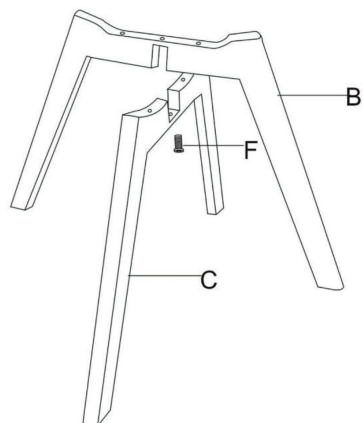

Montage :

Étape A :

Étape B :

Étape C :