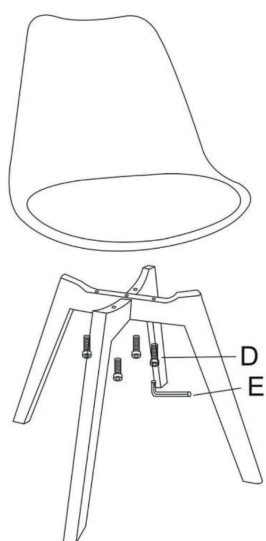

Chaises scandinaves NORA (CHA01) INSTRUCTIONS D'ASSEMBLAGE

Liste des pièces :

 <p>A - Assise x1</p>	 <p>B - Pied x1</p>	 <p>C - Pied x1</p>
 <p>D - Vis x4</p>	 <p>E - Clé x1</p>	 <p>F - Vis x1</p>

Montage :

Produit vendu par :
ALLSTORE SAS
236 av. Clément Ader
PA du Moulin
59118 WAMBRECHIES
FRANCE

Sillas scandinavas NORA (CHA01) INSTRUCCIONES DE MONTAJE

Lista de piezas :

 <p>A - Asiento x1</p>	 <p>B - Pata x1</p>	 <p>C - Pata x1</p>
 <p>D - Tornillos x4</p>	 <p>E - Llave x1</p>	 <p>F - Tornillos x1</p>

Montaje :

Etapa A :

Etapa B :

Etapa C :

Información Adicional :

Le rogamos conserve este manual de instrucciones para futuras consultas

Si encuentra algún problema con su producto, le solicitamos que contacte con nuestro servicio de atención al cliente por correo electrónico: contacto@happy-garden.es o por teléfono al 919 035 926