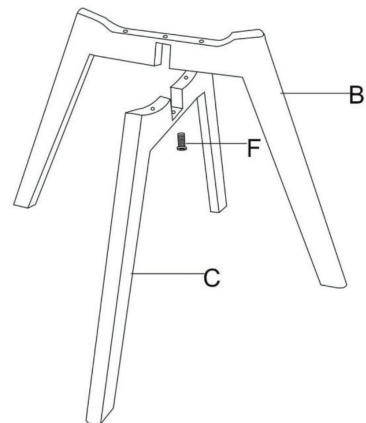

Montaje :

Etapa A :

Etapa B :

Etapa C :