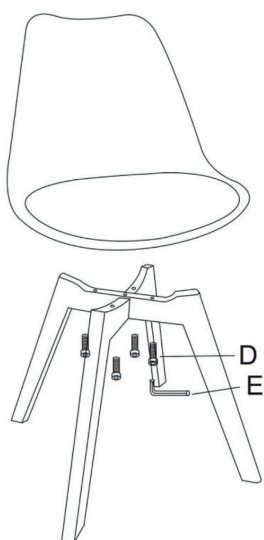

Montage :

Étape A :

Étape B :

Étape C :