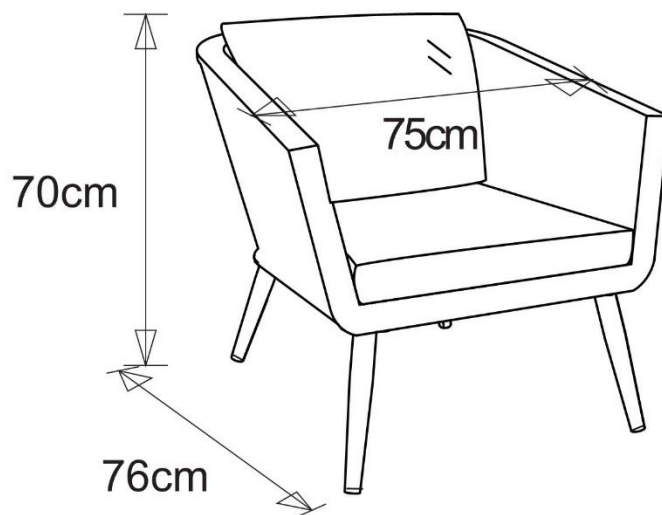

SALON DE JARDIN EN RÉSINE TRESSÉE
CONJUNTO DE JARDÍN EN RESINA TRENZADA

NOUMÉA

980

Fauteuils Sillones

A1	 750x715x455MM	1
B	 ø38x300MM	2
B1	 ø38x290MM	2
C		1
D		1

E	 M6x20MM	12
F		1

1

2

Canapé Sofá

A	 1810x770x455MM	1
B	 ø38x300MM	2
B1	 ø38x290MM	2
B2	 ø38x280MM	1
C		1
D		3

E	 M6x20MM	15
F		1

1

2

Tables Mesas

A₁		1 PC
B₁		1 PC
C₁		4 PCS
D		16 PCS
E		1 PC

A₂		1 PC
B₂		1 PC
C₂		4 PCS