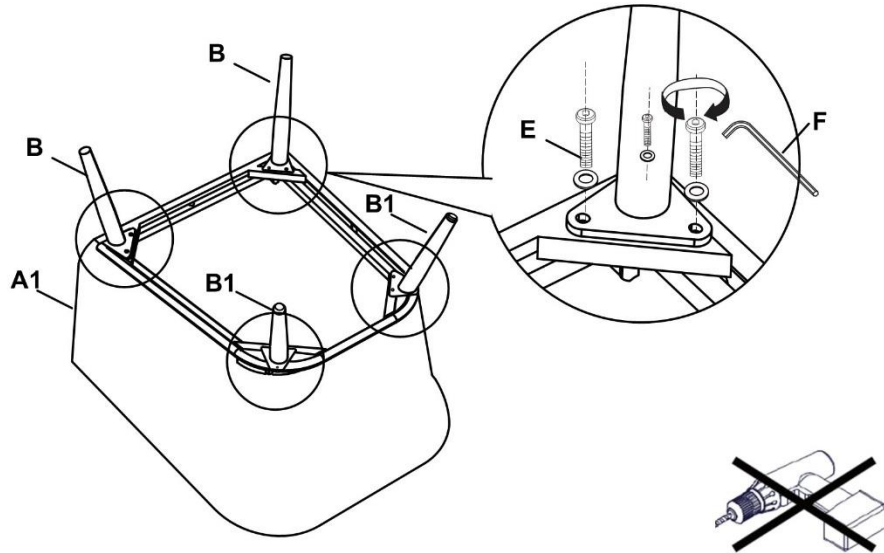

SALON DE JARDIN EN RÉSINE TRESSÉE
CONJUNTO DE JARDÍN EN RESINA TRENZADA

NOUMÉA

980

Fauteuils Sillones

A1	 750x715x455MM	1
B	 ø38x300MM	2
B1	 ø38x290MM	2
C		1
D		1

E	 M6x20MM	12
F		1

1

2

Canapé Sofá

A	 1810x770x455MM	1
B	 ø38x300MM	2
B1	 ø38x290MM	2
B2	 ø38x280MM	1
C		1
D		3

E	 M6x20MM	15
F		1

1

2

Tables Mesas

A₁		1 PC
B₁		1 PC
C₁		4 PCS
D		16 PCS
E		1 PC

A₂		1 PC
B₂		1 PC
C₂		4 PCS