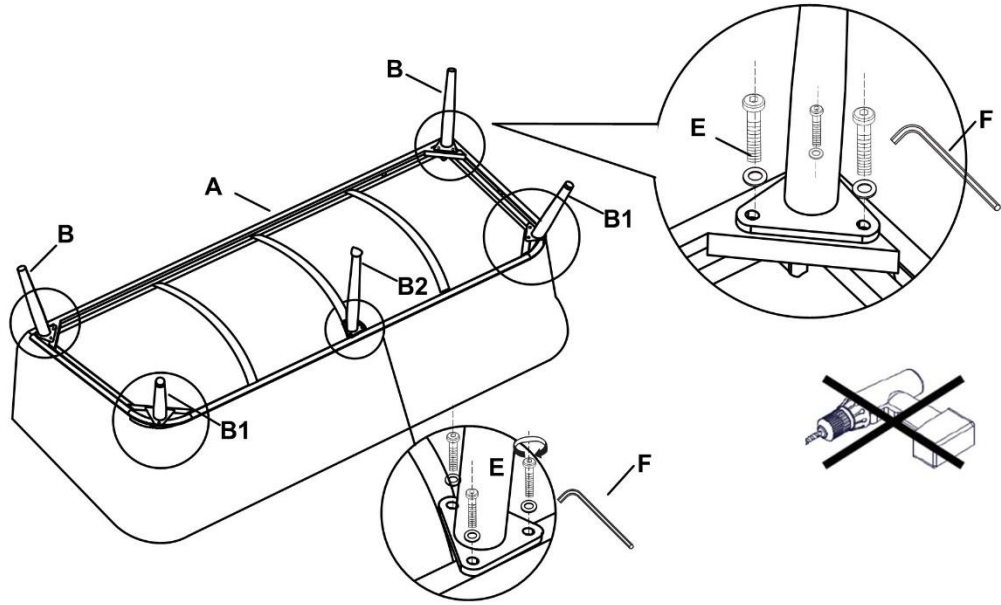

SALON DE JARDIN EN RÉSINE TRESSÉE
CONJUNTO DE JARDÍN EN RESINA TRENZADA

NOUMÉA

980

Fauteuils Sillones

A1	 750x715x455MM	1
B	 ø38x300MM	2
B1	 ø38x290MM	2
C		1
D		1

E	 M6x20MM	12
F		1

1

2

Canapé Sofá

A	 1810x770x455MM	1
B	 ø38x300MM	2
B1	 ø38x290MM	2
B2	 ø38x280MM	1
C		1
D		3

E	 M6x20MM	15
F		1

1

2

Tables Mesas

A₁		1 PC
B₁		1 PC
C₁		4 PCS
D		16 PCS
E		1 PC

A₂		1 PC
B₂		1 PC
C₂		4 PCS