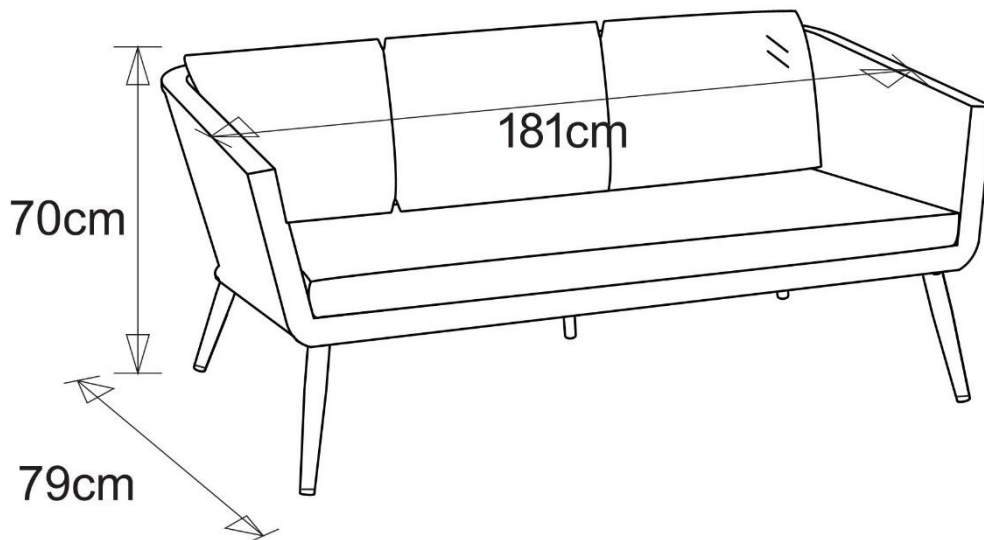

SALON DE JARDIN EN RÉSINE TRESSÉE
CONJUNTO DE JARDÍN EN RESINA TRENZADA

NOUMÉA

980

Fauteuils Sillones

A1	 750x715x455MM	1
B	 ø38x300MM	2
B1	 ø38x290MM	2
C		1
D		1

E	 M6x20MM	12
F		1

1

2

Canapé Sofá

A	 1810x770x455MM	1
B	 ø38x300MM	2
B1	 ø38x290MM	2
B2	 ø38x280MM	1
C		1
D		3

E	 M6x20MM	15
F		1

1

2

Tables Mesas

A₁		1 PC
B₁		1 PC
C₁		4 PCS
D		16 PCS
E		1 PC

A₂		1 PC
B₂		1 PC
C₂		4 PCS