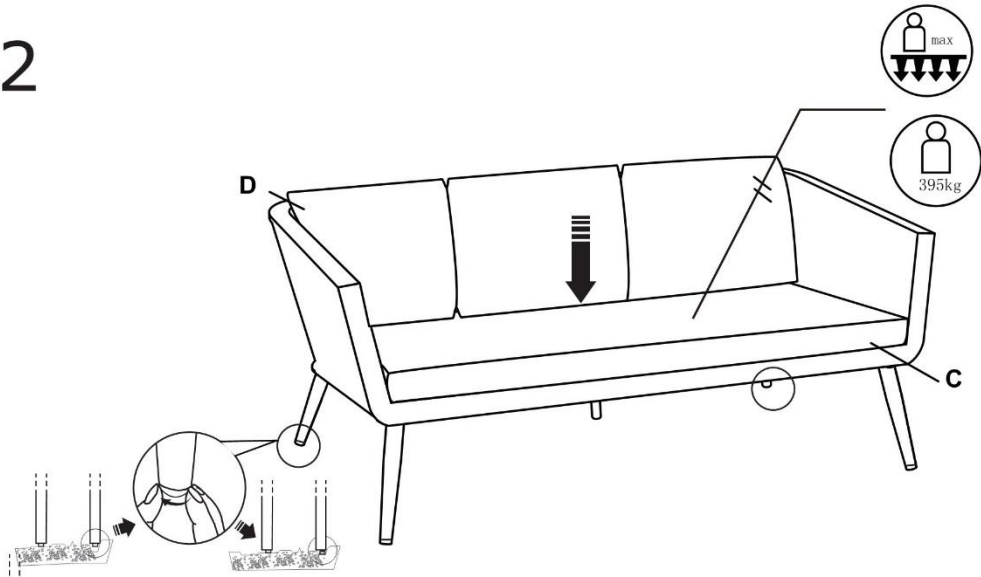

SALON DE JARDIN EN RÉSINE TRESSÉE
CONJUNTO DE JARDÍN EN RESINA TRENZADA

NOUMÉA

980

Fauteuils Sillones

A1	 750x715x455MM	1
B	 ø38x300MM	2
B1	 ø38x290MM	2
C		1
D		1

E	 M6x20MM	12
F		1

1

2

Canapé Sofá

A	 1810x770x455MM	1
B	 ø38x300MM	2
B1	 ø38x290MM	2
B2	 ø38x280MM	1
C		1
D		3

E	 M6x20MM	15
F		1

1

2

Tables Mesas

A₁		1 PC
B₁		1 PC
C₁		4 PCS
D		16 PCS
E		1 PC

A₂		1 PC
B₂		1 PC
C₂		4 PCS