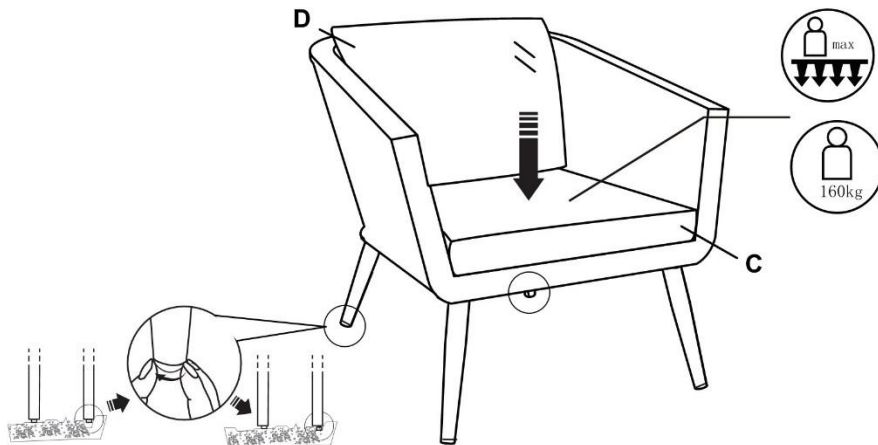

SALON DE JARDIN EN RÉSINE TRESSÉE
CONJUNTO DE JARDÍN EN RESINA TRENZADA

NOUMÉA

980

Fauteuils Sillones

A1	 750x715x455MM	1
B	 ø38x300MM	2
B1	 ø38x290MM	2
C		1
D		1

E	 M6x20MM	12
F		1

1

2

Canapé Sofá

A	 1810x770x455MM	1
B	 ø38x300MM	2
B1	 ø38x290MM	2
B2	 ø38x280MM	1
C		1
D		3

E	 M6x20MM	15
F		1

1

2

Tables Mesas

A₁		1 PC
B₁		1 PC
C₁		4 PCS
D		16 PCS
E		1 PC

A₂		1 PC
B₂		1 PC
C₂		4 PCS