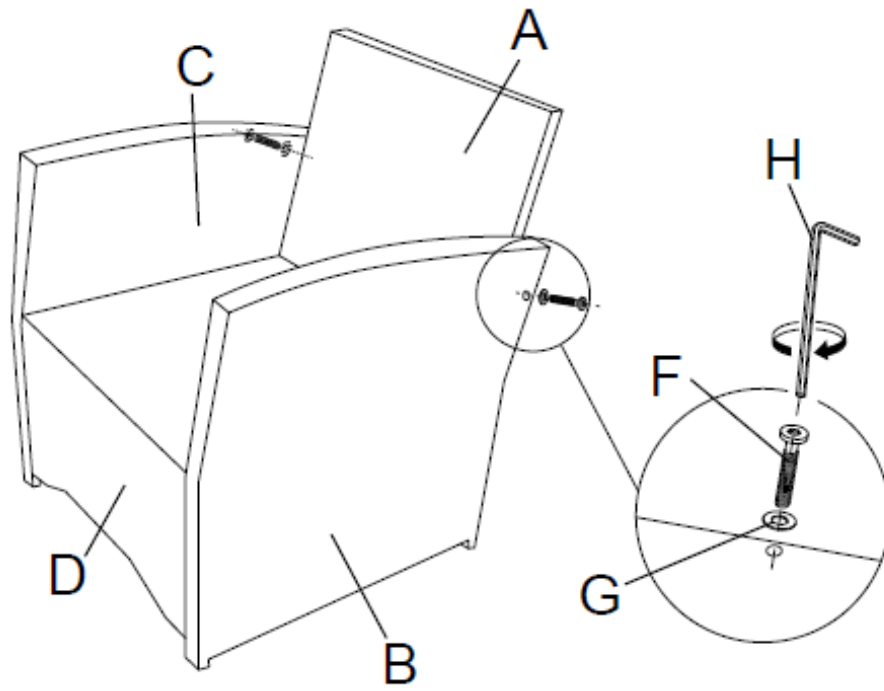

SALON DE JARDIN EN RÉSINE TRESSÉE

AJACCIO

970

Fauteuils

A		2
B		Gx2
C		Dx2
D		2

E	 M6x40mm	24
F	 M6x60mm	4
G		28
H		1
I		2
J		2

④

⑤

Canapé

A		1	E	 M6x40mm	14
B		1	F	 M6x60mm	2
C		G x1	G		16
D		D x1	H		1
			I		3
			J		3

Table

A		1
B		2
C		1
D		1

E	 M6x20mm	8
F		8
G		1

①

②