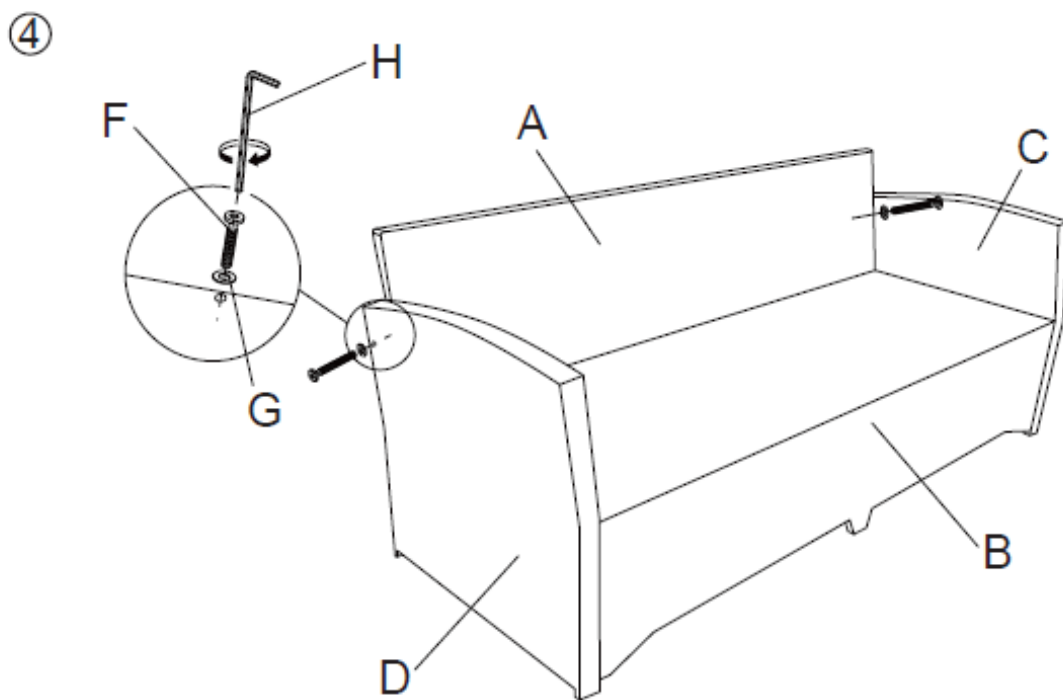

SALON DE JARDIN EN RÉSINE TRESSÉE

AJACCIO

970

Fauteuils

A		2
B		Gx2
C		Dx2
D		2

E	 M6x40mm	24
F	 M6x60mm	4
G		28
H		1
I		2
J		2

④

⑤

Canapé

A		1	E	 M6x40mm	14
B		1	F	 M6x60mm	2
C		G x1	G		16
D		D x1	H		1
			I		3
			J		3

Table

A		1
B		2
C		1
D		1

E	 M6x20mm	8
F		8
G		1

①

②