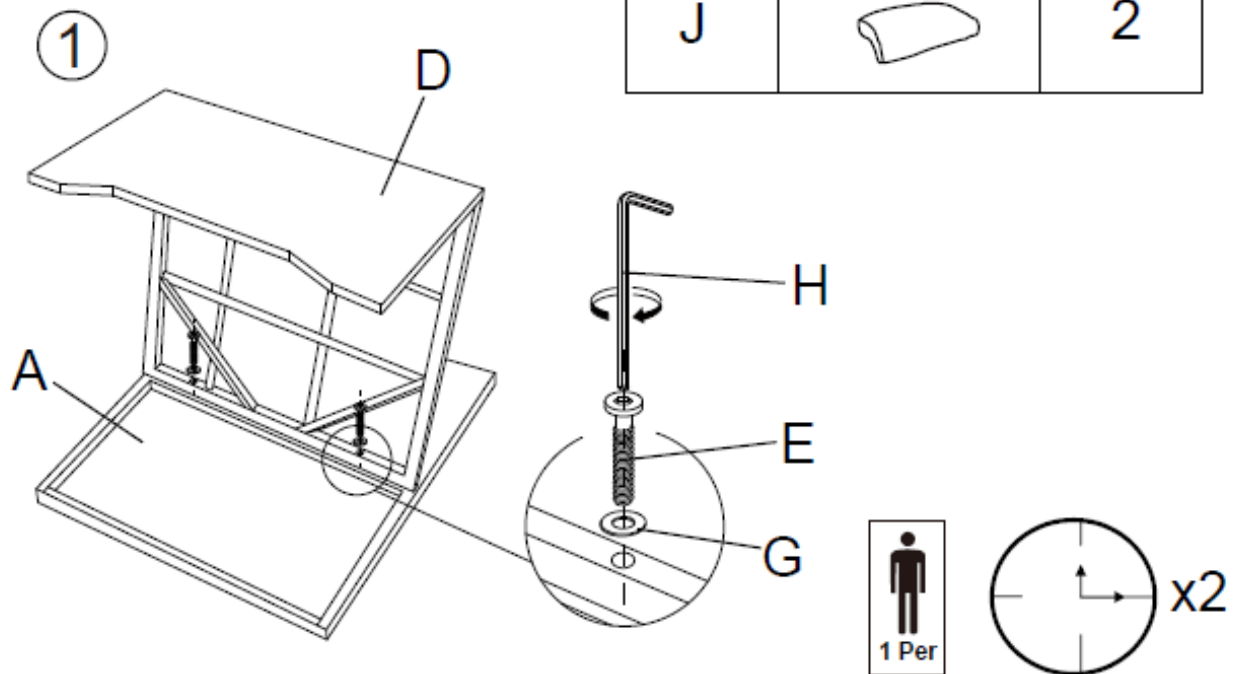

SALON DE JARDIN EN RÉSINE TRESSÉE

AJACCIO

970

Fauteuils

A		2
B		Gx2
C		Dx2
D		2

E	 M6x40mm	24
F	 M6x60mm	4
G		28
H		1
I		2
J		2

④

⑤

Canapé

A		1	E	 M6x40mm	14
B		1	F	 M6x60mm	2
C		G x1	G		16
D		D x1	H		1
			I		3
			J		3

Table

A		1
B		2
C		1
D		1

E	 M6x20mm	8
F		8
G		1

①

②