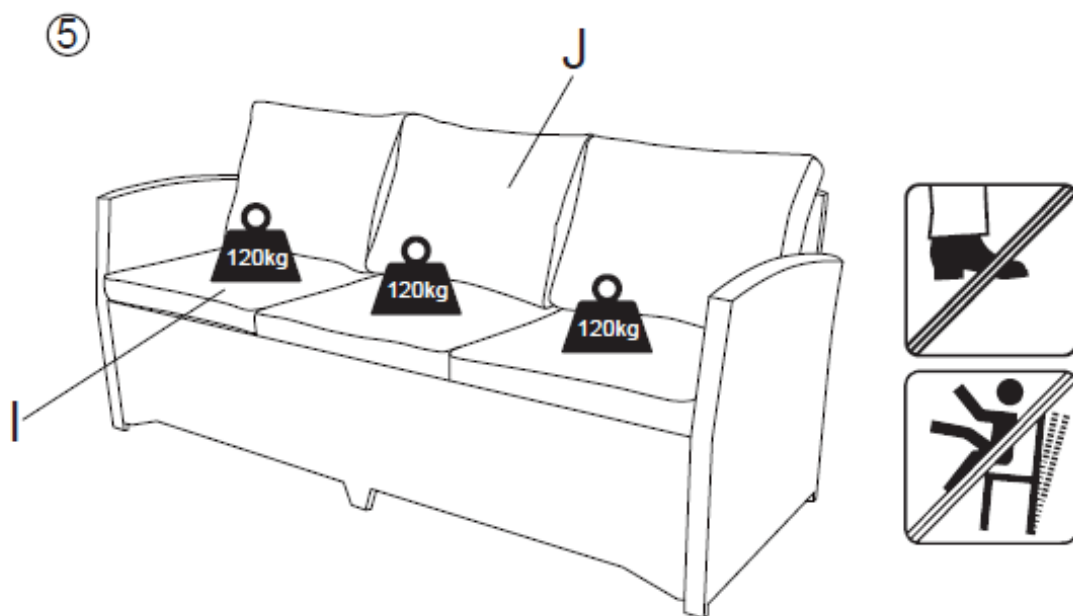

SALON DE JARDIN EN RÉSINE TRESSÉE

AJACCIO

970

Fauteuils

A		2
B		Gx2
C		Dx2
D		2

E	 M6x40mm	24
F	 M6x60mm	4
G		28
H		1
I		2
J		2

④

⑤

Canapé

A		1	E	 M6x40mm	14
B		1	F	 M6x60mm	2
C		G x1	G		16
D		D x1	H		1
			I		3
			J		3

Table

A		1
B		2
C		1
D		1

E	 M6x20mm	8
F		8
G		1

①

②