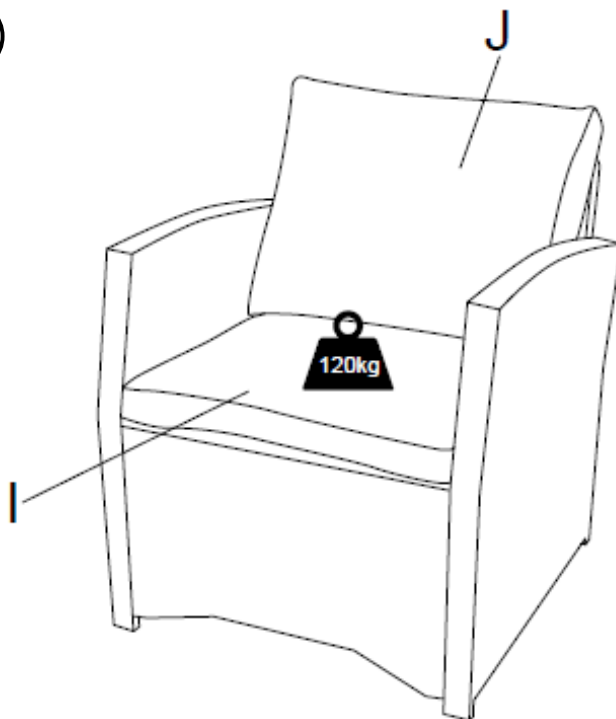

SALON DE JARDIN EN RÉSINE TRESSÉE

AJACCIO

970

Fauteuils

A		2
B		Gx2
C		Dx2
D		2

E	 M6x40mm	24
F	 M6x60mm	4
G		28
H		1
I		2
J		2

④

⑤

Canapé

A		1	E	 M6x40mm	14
B		1	F	 M6x60mm	2
C		G x1	G		16
D		D x1	H		1
			I		3
			J		3

Table

A		1
B		2
C		1
D		1

E	 M6x20mm	8
F		8
G		1

①

②