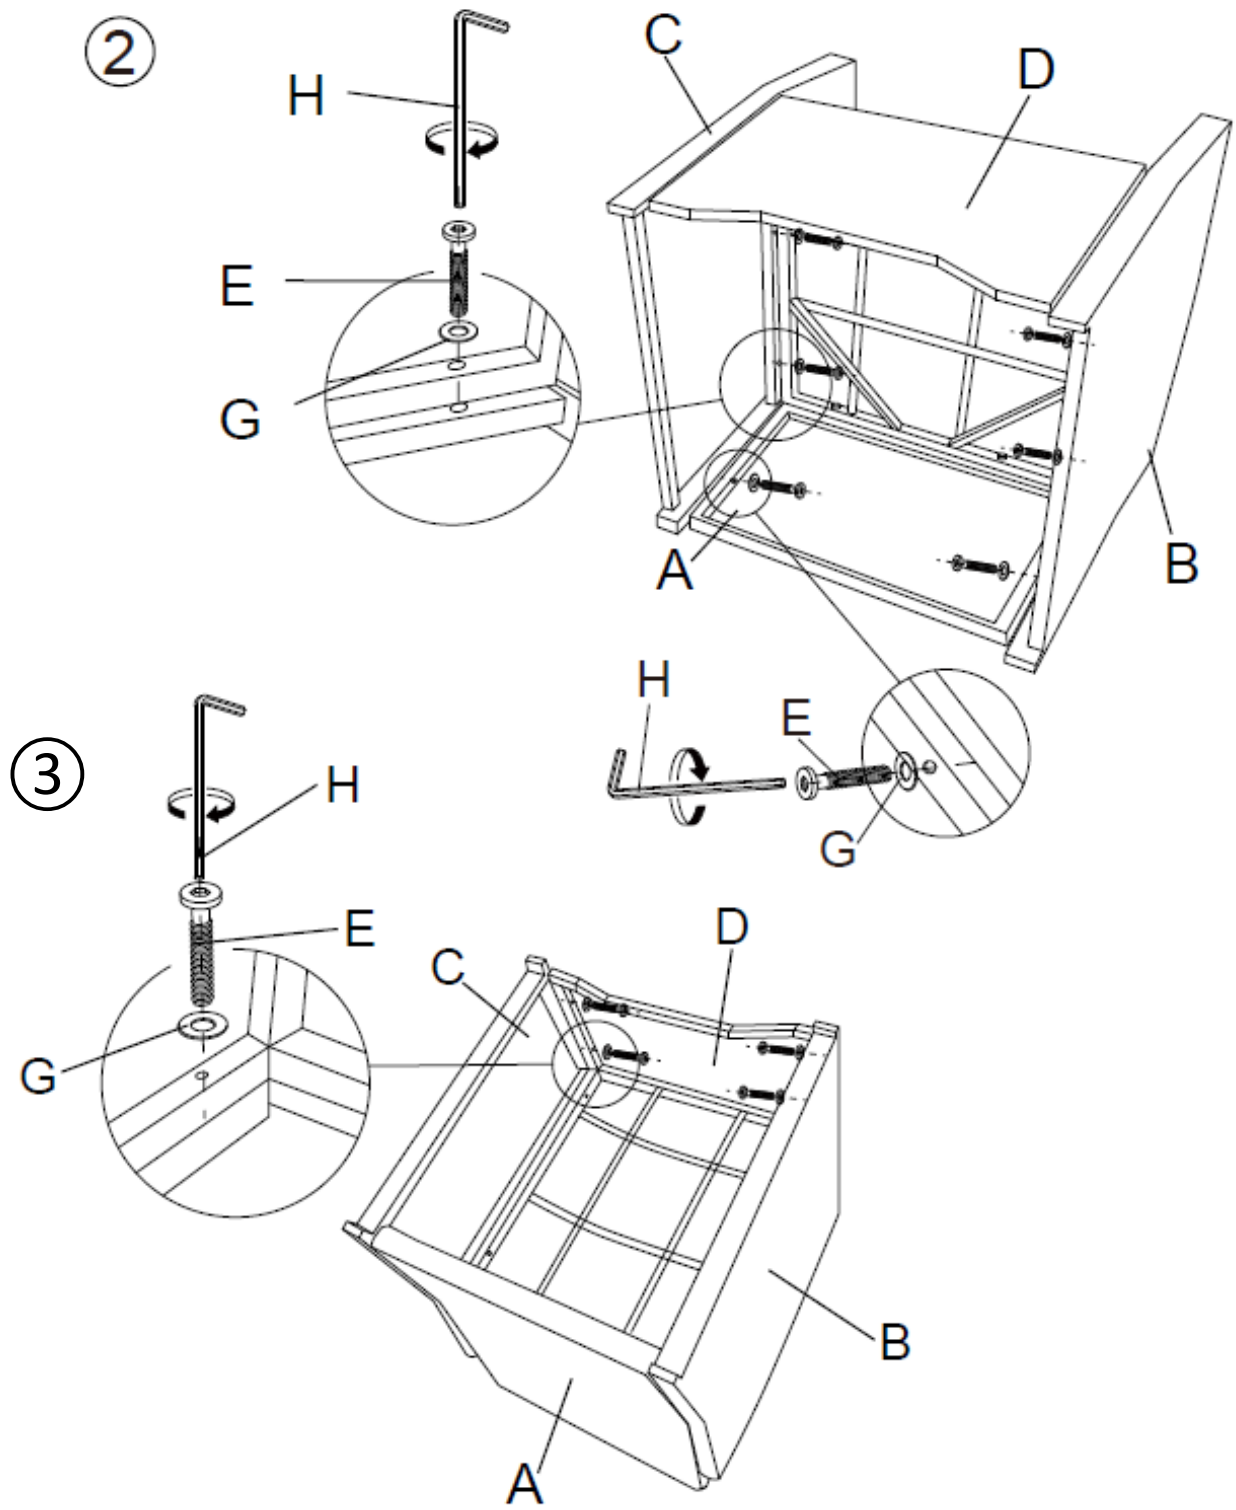

SALON DE JARDIN EN RÉSINE TRESSÉE

AJACCIO

970

Fauteuils

A		2
B		Gx2
C		Dx2
D		2

E	 M6x40mm	24
F	 M6x60mm	4
G		28
H		1
I		2
J		2

④

⑤

Canapé

A		1	E	 M6x40mm	14
B		1	F	 M6x60mm	2
C		G x1	G		16
D		D x1	H		1
			I		3
			J		3

Table

A		1
B		2
C		1
D		1

E	 M6x20mm	8
F		8
G		1

①

②