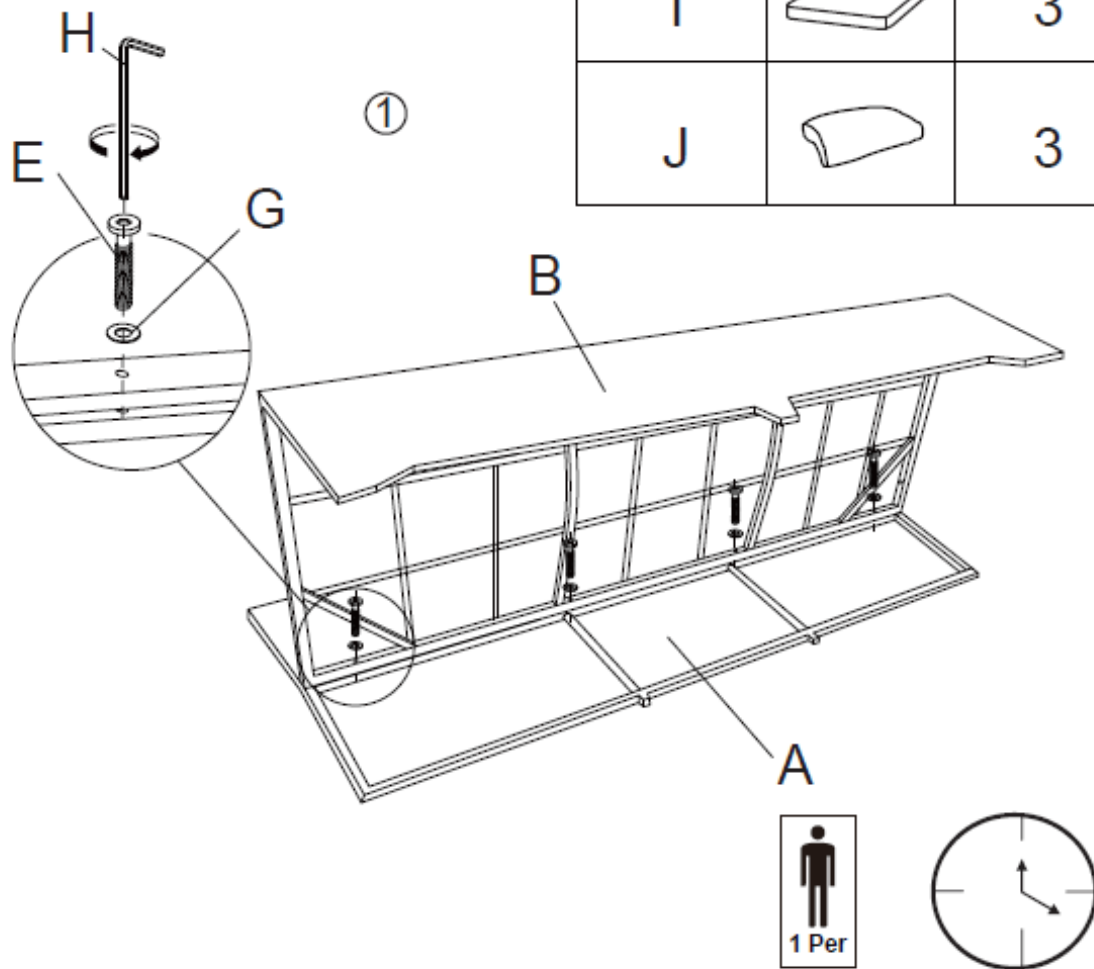

SALON DE JARDIN EN RÉSINE TRESSÉE

AJACCIO

970

Fauteuils

A		2
B		Gx2
C		Dx2
D		2

E	 M6x40mm	24
F	 M6x60mm	4
G		28
H		1
I		2
J		2

④

⑤

Canapé

A		1	E	 M6x40mm	14
B		1	F	 M6x60mm	2
C		G x1	G		16
D		D x1	H		1
			I		3
			J		3

Table

A		1
B		2
C		1
D		1

E	 M6x20mm	8
F		8
G		1

①

②