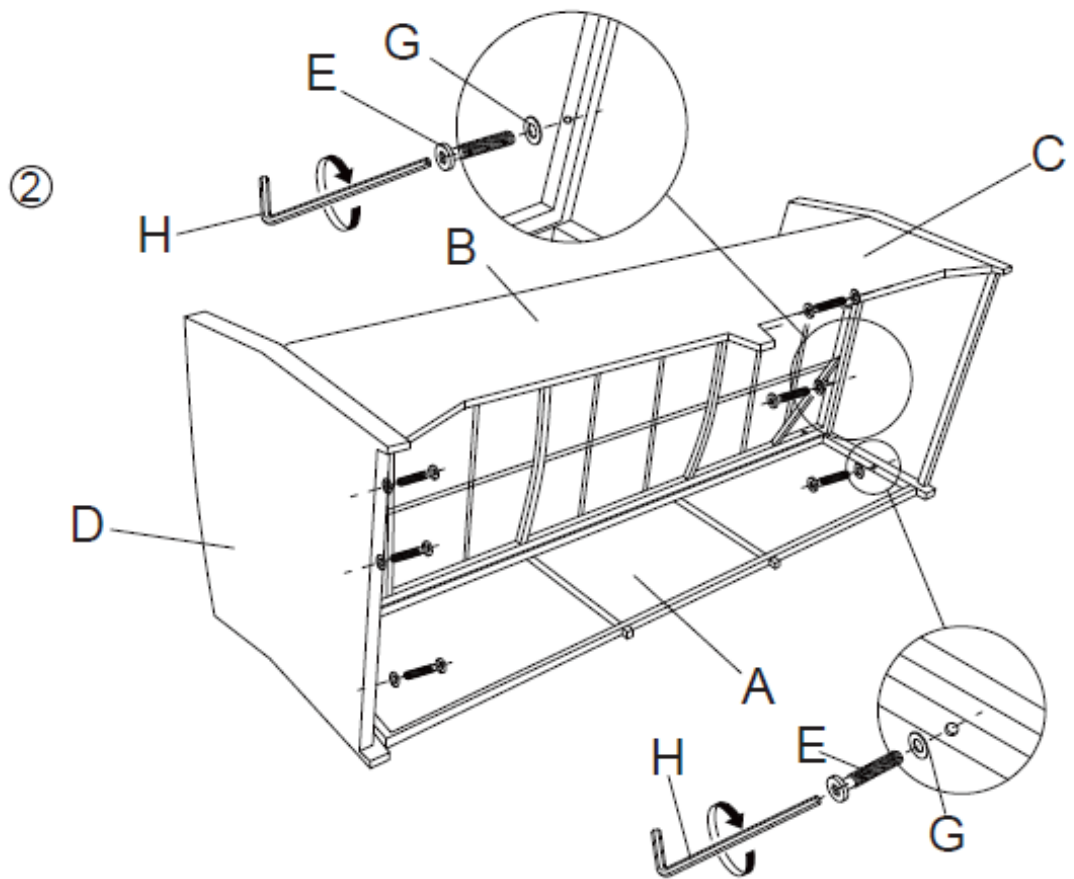

SALON DE JARDIN EN RÉSINE TRESSÉE

AJACCIO

970

Fauteuils

A		2
B		Gx2
C		Dx2
D		2

E	 M6x40mm	24
F	 M6x60mm	4
G		28
H		1
I		2
J		2

④

⑤

Canapé

A		1	E	 M6x40mm	14
B		1	F	 M6x60mm	2
C		G x1	G		16
D		D x1	H		1
			I		3
			J		3

Table

A		1
B		2
C		1
D		1

E	 M6x20mm	8
F		8
G		1

①

②