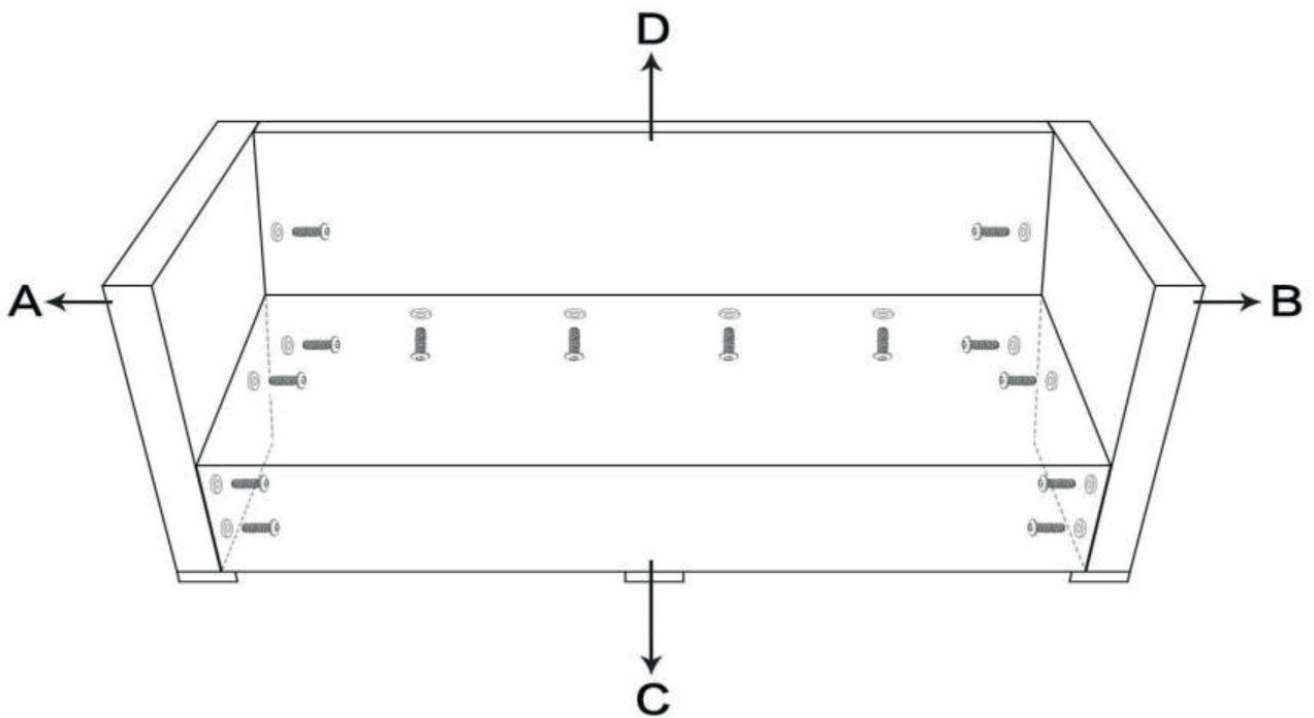

Salon de jardin en résine tressée CARGÈSE (920) INSTRUCTIONS D'ASSEMBLAGE

Liste des pièces :

A - Accoudoir droit ×1

B - Accoudoir gauche ×1

C - Assise ×1

D - Dossier ×1

E - Vis ×14

F - Rondelles ×14

G - Clé BTR ×1

Montage :

Étape A :

Pour un montage plus facile et rapide, positionner toutes les vis sans serrer complètement puis visser définitivement une fois que toutes les vis sont en place et que l'article est droit.