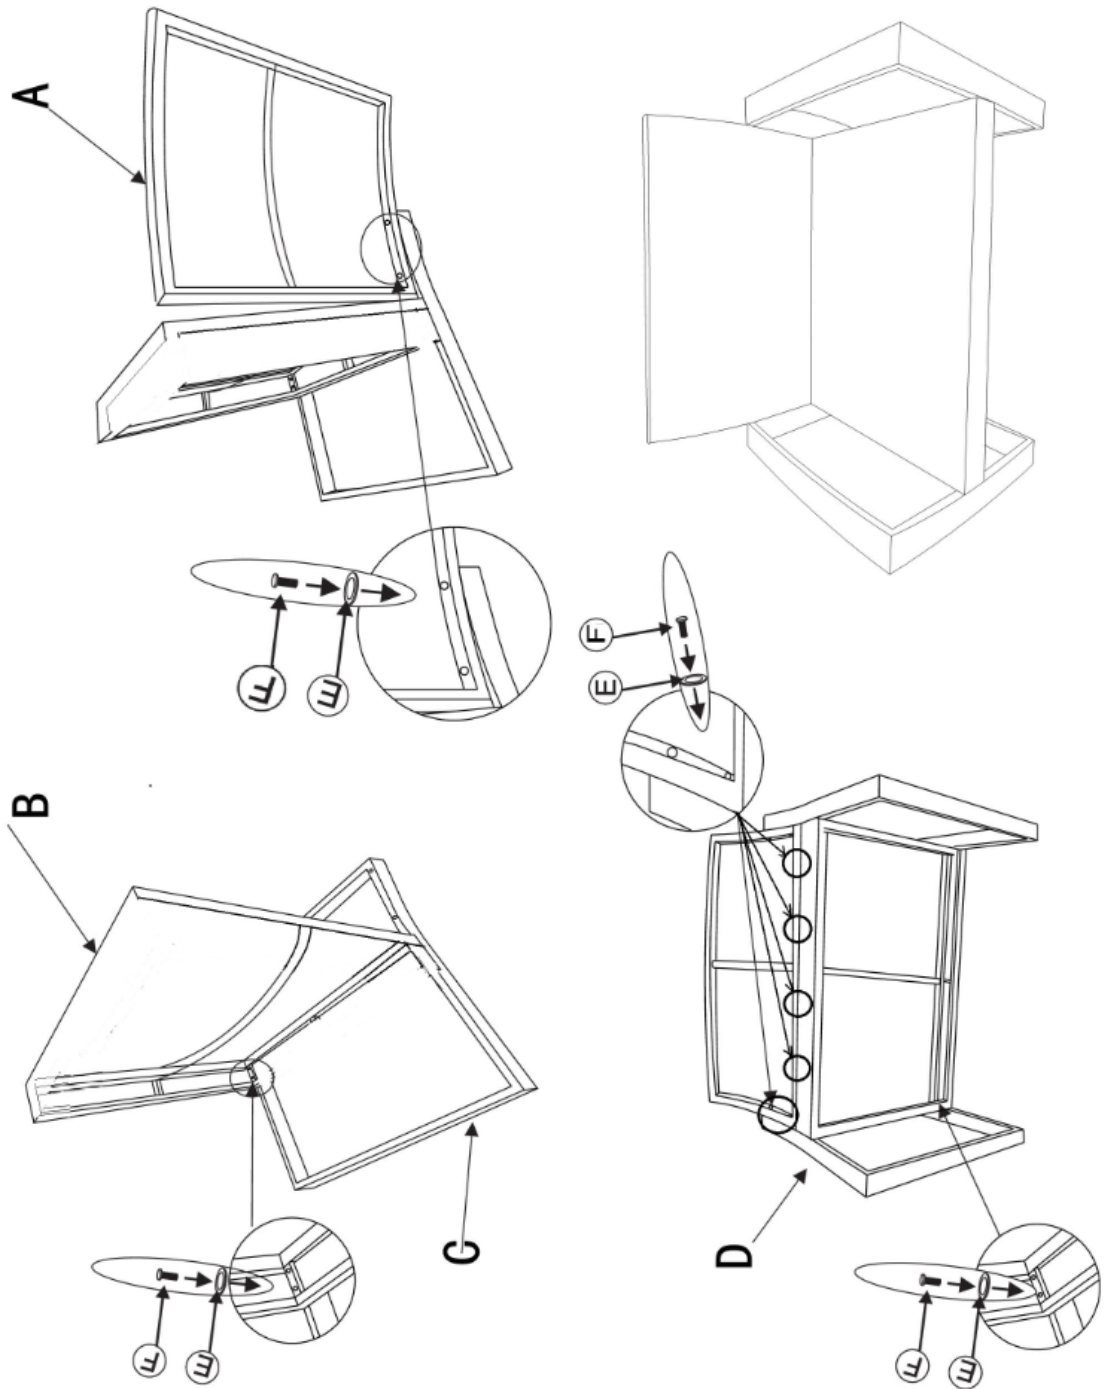

SALON DE JARDIN EN RÉSINE TRESSÉE

# MAJORQUE

903

Pc.	Photo	Nom	Qté
A		Dossier	1
B		Assise	1
C		Accoudoir droit	1
D		Accoudoir gauche	1
E		Rondelle	12
F		Boulon M6x35mm	12
H		Clé	1

PC.	Photo	Nom	Qté
<b>A</b>		Plateau	<b>1</b>
<b>B</b>		Barre transverse	<b>1</b>
<b>C</b>		Pieds	<b>1</b>
<b>D</b>		Rondelle	<b>8</b>
<b>E</b>		Boulon M6x20mm	<b>8</b>
<b>F</b>		Verre	<b>1</b>

Pc.	Photo	Nom	Qté
<b>A</b>		Dossier	<b>2</b>
<b>B</b>		Assise	<b>2</b>
<b>C</b>		Accoudoir droit	<b>2</b>
<b>D</b>		Accoudoir gauche	<b>2</b>
<b>E</b>		Rondelle	<b>20</b>
<b>F</b>		Boulon M6x35mm	<b>20</b>
<b>H</b>		Clé	<b>1</b>