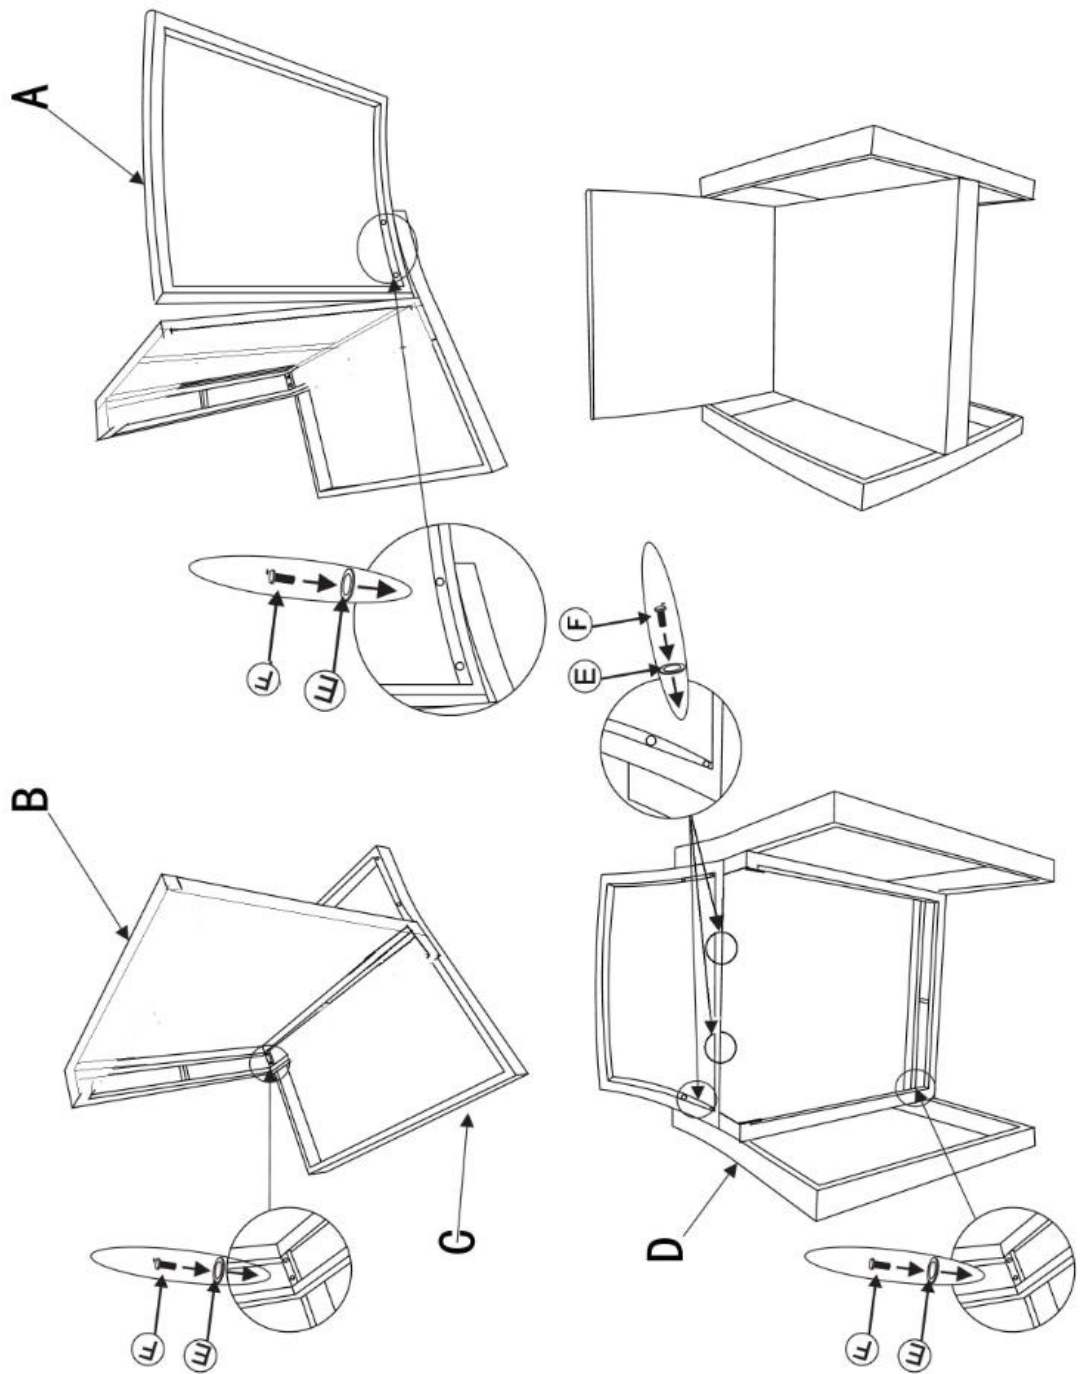

# MAJORQUE

903

Pc.	Photo	Nom	Qté
A		Dossier	1
B		Assise	1
C		Accoudoir droit	1
D		Accoudoir gauche	1
E		Rondelle	12
F		Boulon M6x35mm	12
H		Clé	1

PC.	Photo	Nom	Qté
<b>A</b>		Plateau	<b>1</b>
<b>B</b>		Barre transverse	<b>1</b>
<b>C</b>		Pieds	<b>1</b>
<b>D</b>		Rondelle	<b>8</b>
<b>E</b>		Boulon M6x20mm	<b>8</b>
<b>F</b>		Verre	<b>1</b>

Pc.	Photo	Nom	Qté
<b>A</b>		Dossier	<b>2</b>
<b>B</b>		Assise	<b>2</b>
<b>C</b>		Accoudoir droit	<b>2</b>
<b>D</b>		Accoudoir gauche	<b>2</b>
<b>E</b>		Rondelle	<b>20</b>
<b>F</b>		Boulon M6x35mm	<b>20</b>
<b>H</b>		Clé	<b>1</b>