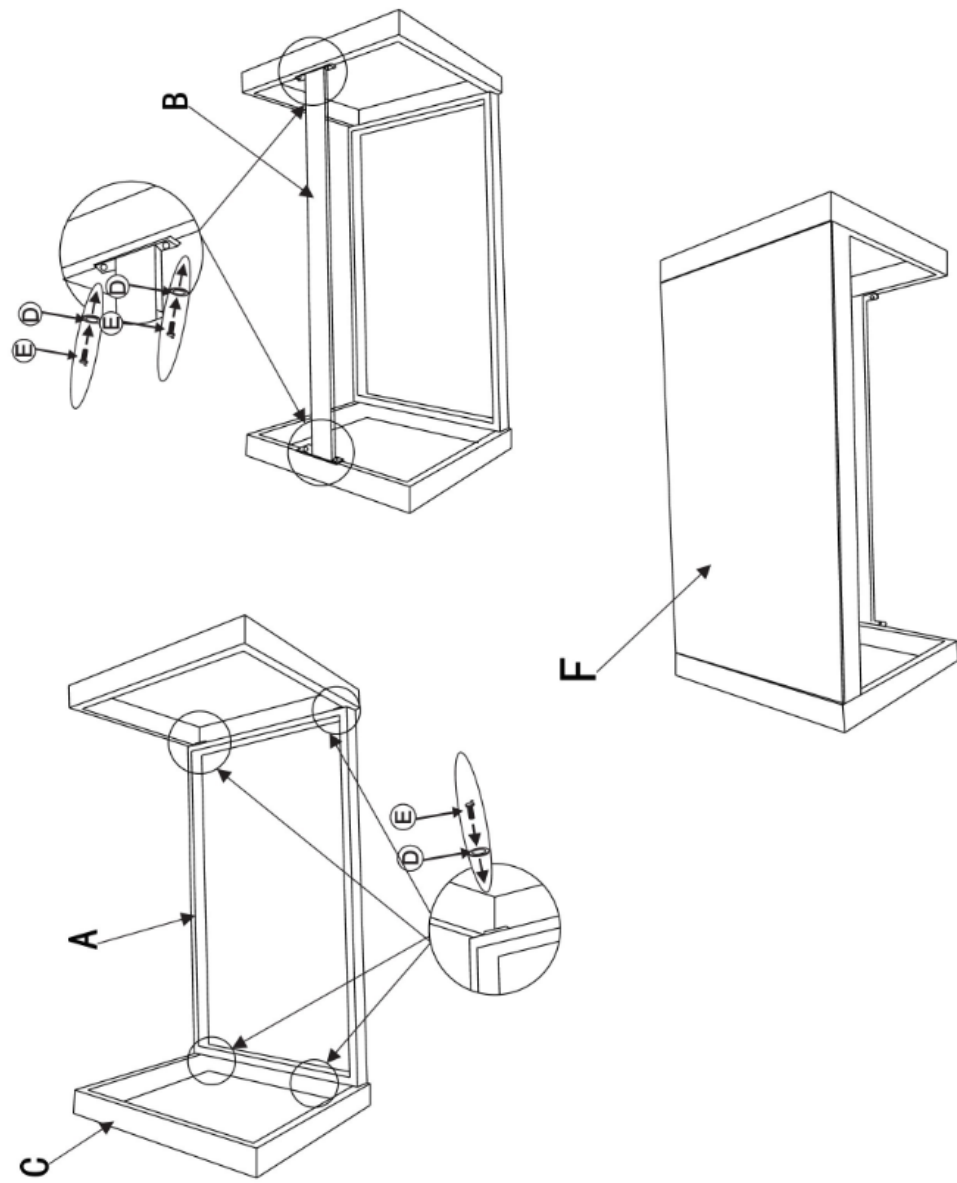

# MAJORQUE

903

Pc.	Photo	Nom	Qté
A		Dossier	1
B		Assise	1
C		Accoudoir droit	1
D		Accoudoir gauche	1
E		Rondelle	12
F		Boulon M6x35mm	12
H		Clé	1

PC.	Photo	Nom	Qté
<b>A</b>		Plateau	<b>1</b>
<b>B</b>		Barre transverse	<b>1</b>
<b>C</b>		Pieds	<b>1</b>
<b>D</b>		Rondelle	<b>8</b>
<b>E</b>		Boulon M6x20mm	<b>8</b>
<b>F</b>		Verre	<b>1</b>

Pc.	Photo	Nom	Qté
<b>A</b>		Dossier	<b>2</b>
<b>B</b>		Assise	<b>2</b>
<b>C</b>		Accoudoir droit	<b>2</b>
<b>D</b>		Accoudoir gauche	<b>2</b>
<b>E</b>		Rondelle	<b>20</b>
<b>F</b>		Boulon M6x35mm	<b>20</b>
<b>H</b>		Clé	<b>1</b>