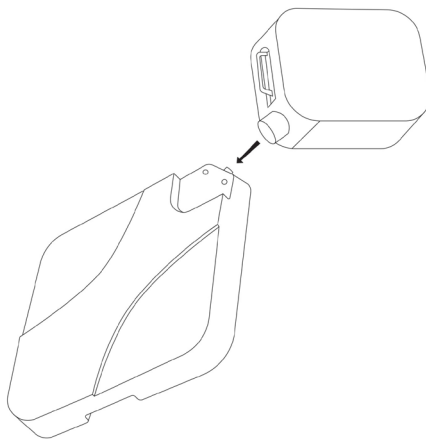

# Liste des pièces :

A - Dalles ×4

B - Crochets ×4

# Montage :

Étape A :

Étape B :

Étape C :

Conseil d'utilisation :

- Cet article doit être utilisé uniquement avec des pieds de parasol en forme de croix.
- Pour le remplissage : nous vous conseillons d'utiliser du sable plutôt que de l'eau.
- Afin de lester votre parasol en toute sécurité, le poids des dalles doit être de 60kg.
- Il est interdit de marcher sur les dalles !