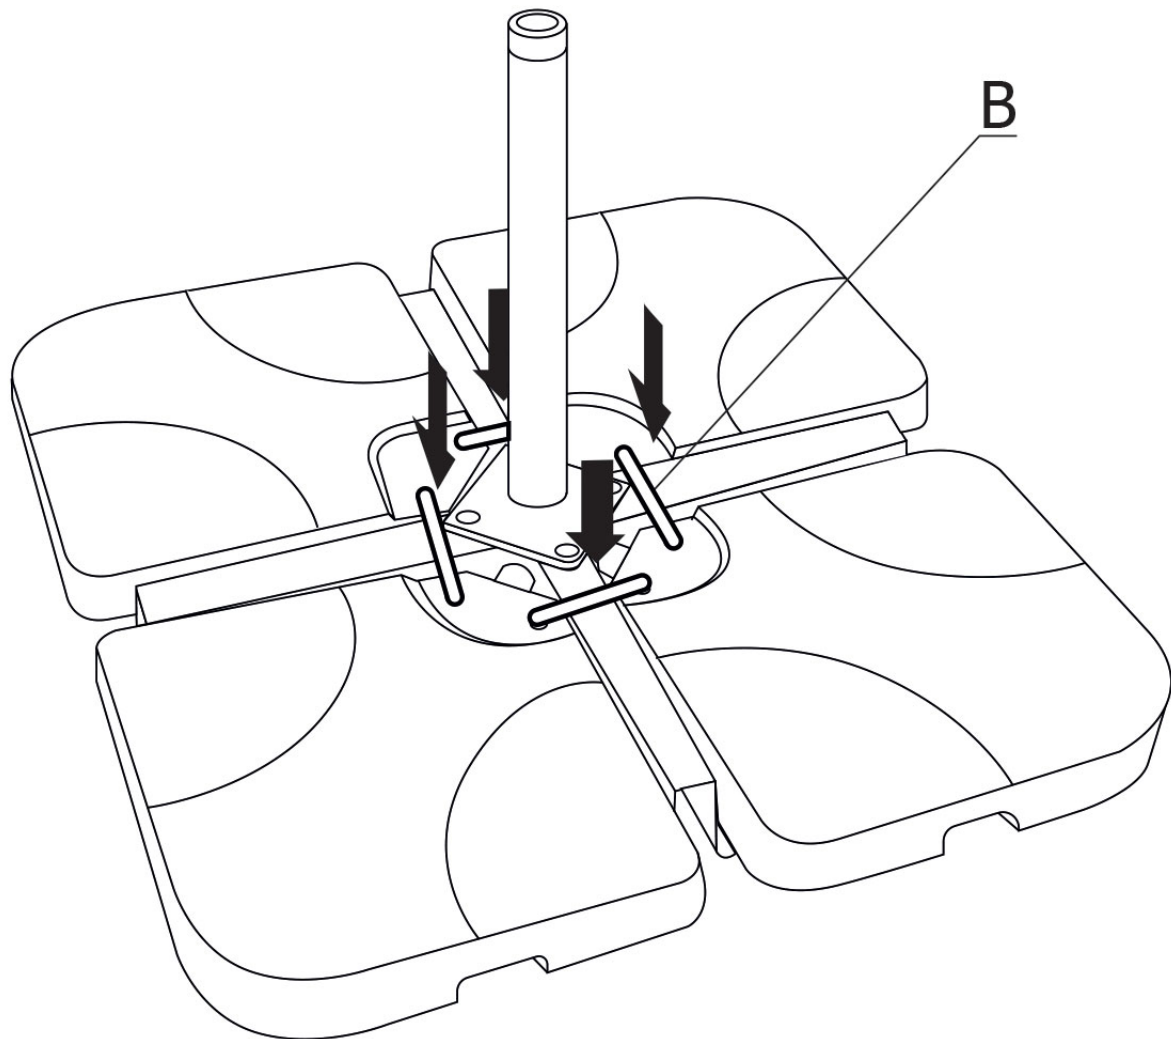

Losa QUIBERON (529)

INSTRUCCIONES DE MONTAJE