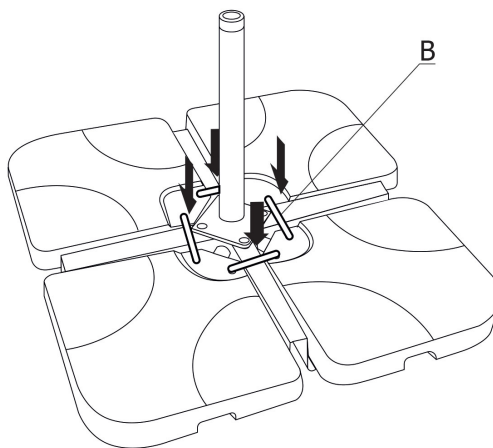

# Liste des pièces :

A - Dalles ×4

B - Crochets ×4

# Montage :

Étape A :

Étape B :

Étape C :

Conseil d'utilisation :

- Cet article doit être utilisé uniquement avec des pieds de parasol en forme de croix.
- Pour le remplissage : nous vous conseillons d'utiliser du sable plutôt que de l'eau.
- Afin de lester votre parasol en toute sécurité, le poids des dalles doit être de 60kg.
- Il est interdit de marcher sur les dalles !