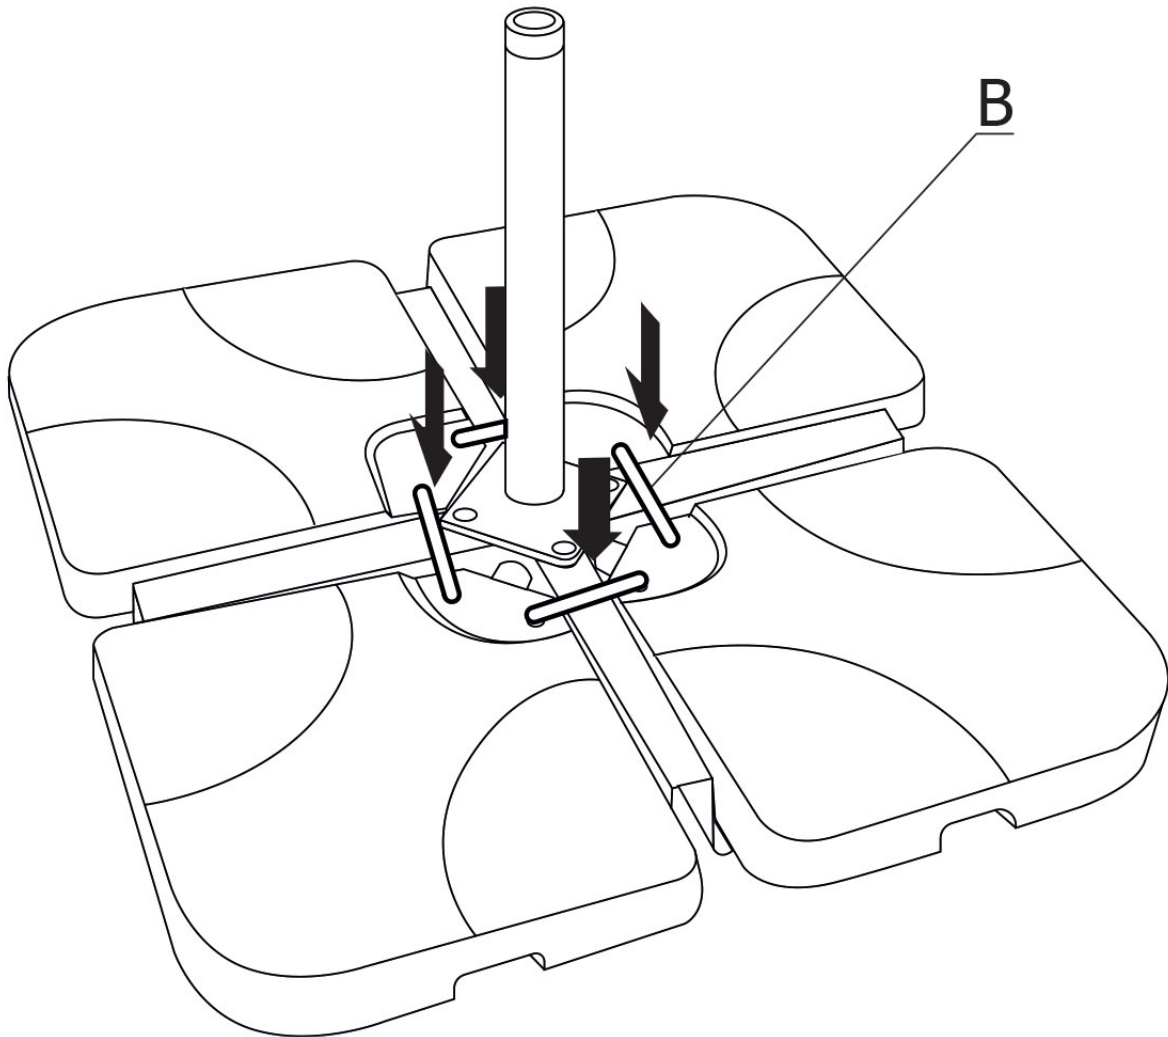

# Dalles QUIBERON (529) INSTRUCTIONS D'ASSEMBLAGE

# Liste des pièces :

A - Dalles ×4

B - Crochets ×4

# Montage :

Étape A :

Étape B :

Étape C :

Conseil d'utilisation :

- Cet article doit être utilisé uniquement avec des pieds de parasol en forme de croix.
- Pour le remplissage : nous vous conseillons d'utiliser du sable plutôt que de l'eau.
- Afin de lester votre parasol en toute sécurité, le poids des dalles doit être de 60kg.
- Il est interdit de marcher sur les dalles !

# Lista de piezas :

A - Losa ×4

B - gancho ×4