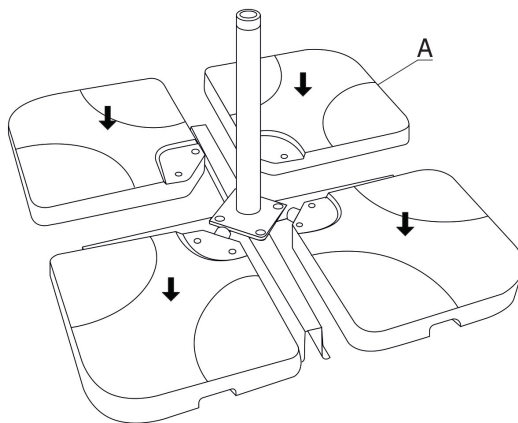

# Liste des pièces :

A - Dalles ×4

B - Crochets ×4

# Montage :

Étape A :

Étape B :

Étape C :

Conseil d'utilisation :

- Cet article doit être utilisé uniquement avec des pieds de parasol en forme de croix.
- Pour le remplissage : nous vous conseillons d'utiliser du sable plutôt que de l'eau.
- Afin de lester votre parasol en toute sécurité, le poids des dalles doit être de 60kg.
- Il est interdit de marcher sur les dalles !

# Lista de piezas :

A - Losa ×4

B - gancho ×4