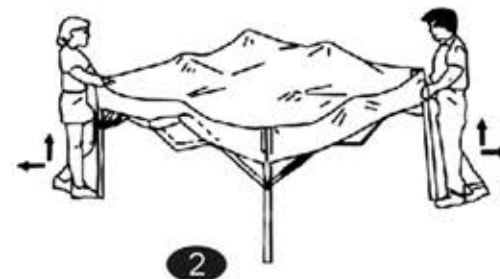

REF : 2TEN110
REF : 2TEN111
REF : 2TEN112
REF : 2TEN113

Tente de réception pliable ZEPHYR ou MISTRAL

Notice de montage

Happy Garden

Retrouvez cette notice sur notre site Happy-Garden.fr

4 personnes sont nécessaires pour monter cette tente de réception en toute facilité, grâce à ces 4 étapes :

1. Placez la toile de la tente sur la structure de telle sorte que le cercle bleu soit au centre et que les pieds soient positionnés à chaque coin.

2. Tirez les pieds vers l'extérieur de façon simultanée pour que la structure s'ouvre.

3. Installez la toile soigneusement sur la structure en ajustant les angles afin de la fixer fermement. Ensuite, assurez-vous que les pieds soient bloqués et maintenus en place.

4. Lorsque les 4 pieds sont bloqués, rehaussez-les en appuyant sur les boutons simultanément pour élever la tente.

Lorsque la tente de réception est dressée, fixez la toile avec des piquets.

Insérez les cordes dans les trous de la toile placés à chaque angle et ancrez les cordes dans le sol avec les piquets pour une meilleure stabilité.