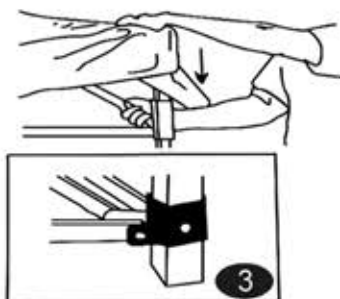

REF : 2TEN110
REF : 2TEN111
REF : 2TEN112
REF : 2TEN113

Tente de réception pliable ZEPHYR ou MISTRAL

Notice de montage

Happy Garden

Retrouvez cette notice sur notre site Happy-Garden.fr

4 personnes sont nécessaires pour monter cette tente de réception en toute facilité, grâce à ces 4 étapes :

1. Placez la toile de la tente sur la structure de telle sorte que le cercle bleu soit au centre et que les pieds soient positionnés à chaque coin.

2. Tirez les pieds vers l'extérieur de façon simultanée pour que la structure s'ouvre.

3. Installez la toile soigneusement sur la structure en ajustant les angles afin de la fixer fermement. Ensuite, assurez-vous que les pieds soient bloqués et maintenus en place.

4. Lorsque les 4 pieds sont bloqués, rehaussez-les en appuyant sur les boutons simultanément pour élever la tente.