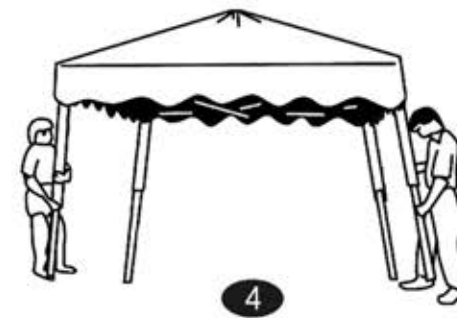

REF : 2TEN110
REF : 2TEN111
REF : 2TEN112
REF : 2TEN113

Tente de réception pliable ZEPHYR ou MISTRAL

Notice de montage

Happy Garden

Retrouvez cette notice sur notre site Happy-Garden.fr

4 personnes sont nécessaires pour monter cette tente de réception en toute facilité, grâce à ces 4 étapes :

1. Placez la toile de la tente sur la structure de telle sorte que le cercle bleu soit au centre et que les pieds soient positionnés à chaque coin.

2. Tirez les pieds vers l'extérieur de façon simultanée pour que la structure s'ouvre.

3. Installez la toile soigneusement sur la structure en ajustant les angles afin de la fixer fermement. Ensuite, assurez-vous que les pieds soient bloqués et maintenus en place.

4. Lorsque les 4 pieds sont bloqués, rehaussez-les en appuyant sur les boutons simultanément pour élever la tente.

Lorsque la tente de réception est dressée, fixez la toile avec des piquets.

Insérez les cordes dans les trous de la toile placés à chaque angle et ancrez les cordes dans le sol avec les piquets pour une meilleure stabilité.