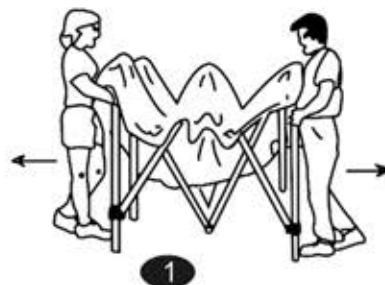

REF : 2TEN110
REF : 2TEN111
REF : 2TEN112
REF : 2TEN113

Tente de réception pliable ZEPHYR ou MISTRAL

Notice de montage

Happy Garden

Retrouvez cette notice sur notre site Happy-Garden.fr

4 personnes sont nécessaires pour monter cette tente de réception en toute facilité, grâce à ces 4 étapes :

1. Placez la toile de la tente sur la structure de telle sorte que le cercle bleu soit au centre et que les pieds soient positionnés à chaque coin.

2. Tirez les pieds vers l'extérieur de façon simultanée pour que la structure s'ouvre.

3. Installez la toile soigneusement sur la structure en ajustant les angles afin de la fixer fermement. Ensuite, assurez-vous que les pieds soient bloqués et maintenus en place.

4. Lorsque les 4 pieds sont bloqués, rehaussez-les en appuyant sur les boutons simultanément pour élever la tente.